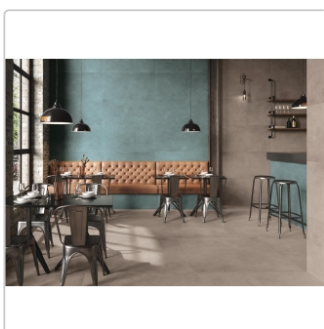

Produktinformation

Keope Moov Up Forest Boden- und Wandfliese 60x120 cm

Art-Nr.: KI7D / GTIN: 0788845998194 / Marke: [Keope](#)

Sonderangebot*

39,95EUR / m²

Sonderangebot 102,82EUR (Sie sparen 62,87EUR)

Grundpreis: 57,53EUR / Paket
inkl. 19% USt. zzgl. Versand

Mengenrabatt

Ab	36,95EUR - Sie sparen 65,87EUR,
50,4	Grundpreis: 53,21EUR / Paket
m ²	

Lieferzeit: 3-4 Wochen - **WIRD FÜR SIE BESTELLT**

Produktinformation

Art:	Boden- und Wandfliese
Farbe:	MoovUp Forest
Farbspiel:	V2 - mittlere Variation
Frostbeständig:	ja
Gewicht:	21,53 kg/m ²
Kalibriert:	ja
Material:	Feinsteinzeug
Materialstärke:	9 mm
Nennmass:	60x120 cm
Oberfläche:	ULTRAmatt
Optik:	Betnoptik
Serie:	Moov Up
Sortierung:	1. Sortierung
Stück je Paket:	2
Stück je Palette:	70
