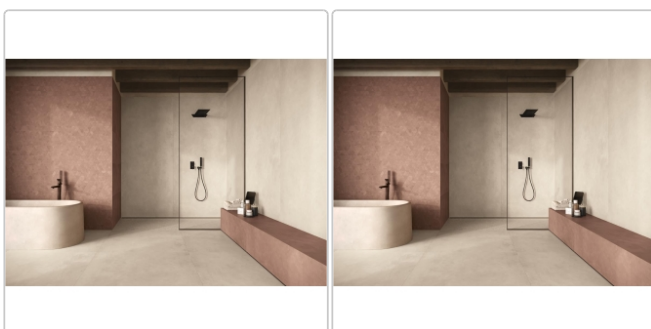

Produktinformation

Keope Moov Up Coffee Boden- und Wandfliese 60x120 cm

Art-Nr.: KI8D / GTIN: 0788845998200 / Marke: [Keope](#)

Sonderangebot*

39,95EUR / m²

Sonderangebot 102,82EUR (Sie sparen 62,87EUR)

Grundpreis: 57,53EUR / Paket
inkl. 19% USt. zzgl. Versand

Mengenrabatt

Ab	36,95EUR - Sie sparen 65,87EUR,
50,4	Grundpreis: 53,21EUR / Paket
m ²	

Lieferzeit: 3-4 Wochen - **WIRD FÜR SIE BESTELLT**

Produktinformation

Art:	Boden- und Wandfliese
Farbe:	MoovUp Coffee
Farbspiel:	V2 - mittlere Variation
Frostbeständig:	ja
Gewicht:	21,53 kg/m ²
Kalibriert:	ja
Material:	Feinsteinzeug
Materialstärke:	9 mm
Nennmass:	60x120 cm
Oberfläche:	ULTRAmatt
Optik:	Betnoptik
Serie:	Moov Up
Sortierung:	1. Sortierung
Stück je Paket:	2
Stück je Palette:	70
