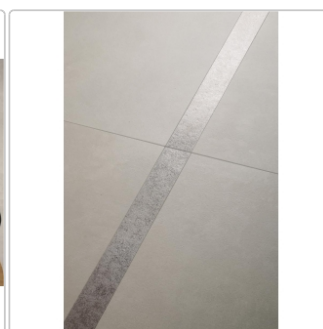

Produktinformation

Keope Moov Up Concrete Boden- und Wandfliese 60x120 cm

Art-Nr.: KID4 / GTIN: 0788845998088 / Marke: [Keope](#)

Sonderangebot*

39,95EUR / m²

Sonderangebot 99,25EUR (Sie sparen 59,30EUR)

Grundpreis: 57,53EUR / Paket
inkl. 19% USt. zzgl. Versand

Mengenrabatt

Ab	36,95EUR - Sie sparen 62,30EUR,
50,4	Grundpreis: 53,21EUR / Paket
m ²	

Lieferzeit: 3-4 Wochen - **WIRD FÜR SIE BESTELLT**

Produktinformation

Art:	Boden- und Wandfliese
Farbe:	MoovUp Concrete
Farbspiel:	V2 - mittlere Variation
Frostbeständig:	ja
Gewicht:	21,53 kg/m ²
Kalibriert:	ja
Material:	Feinsteinzeug
Materialstärke:	9 mm
Nennmass:	60x120 cm
Oberfläche:	ULTRAmatt
Optik:	Betonoptik
Serie:	Moov Up
Sortierung:	1. Sortierung
Stück je Paket:	2
Stück je Palette:	70