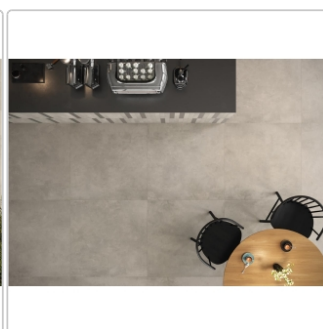

Produktinformation

Keope Moov Up Concrete Boden- und Wandfliese 60x120 cm

Art-Nr.: KID4 / GTIN: 0788845998088 / Marke: [Keope](#)

Sonderangebot*

39,95EUR / m²

Sonderangebot 99,25EUR (Sie sparen 59,30EUR)

Grundpreis: 57,53EUR / Paket
inkl. 19% USt. zzgl. Versand

Mengenrabatt

Ab	36,95EUR - Sie sparen 62,30EUR,
50,4	Grundpreis: 53,21EUR / Paket
m²	

Lieferzeit: 3-4 Wochen - **WIRD FÜR SIE BESTELLT**