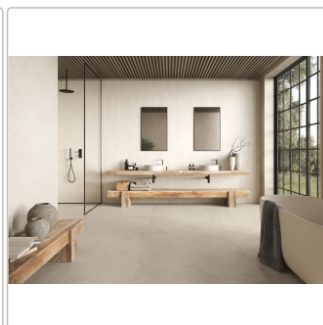

Lieferzeit: 3-4 Wochen - **WIRD FÜR SIE**

BESTELLT

Produktinformation

Art:	Dekor Plisse
Farbe:	MoovUp White
Farbspiel:	V2 - mittlere Variation
Frostbeständig:	ja
Gewicht:	5,17 kg/Stück
Kalibriert:	ja
Material:	Feinsteinzeug
Materialstärke:	9 mm
Nennmass:	20x120 cm
Oberfläche:	ULTRAmatt
Optik:	Betnoptik
Serie:	Moov Up
Sortierung:	1. Sortierung
Stück je Paket:	6
Stück je Palette:	216
