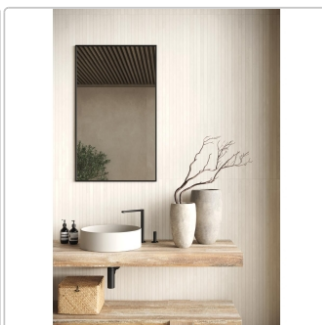

Produktinformation

Keope Moov Up White Dekor Plisse 20x120 cm

Art-Nr.: KIL1 / GTIN: 0788845020208 / Marke: [Keope](#)

Sonderangebot*

26,95EUR / Stück

Sonderangebot 45,93EUR (Sie sparen 18,98EUR)

Grundpreis: 107,80EUR / Paket
inkl. 19% USt. zzgl. Versand

Lieferzeit: 3-4 Wochen - **WIRD FÜR SIE**

BESTELLT

Produktinformation

Art:	Dekor Plisse
Farbe:	MoovUp White
Farbspiel:	V2 - mittlere Variation
Frostbeständig:	ja
Gewicht:	5,17 kg/Stück
Kalibriert:	ja
Material:	Feinsteinzeug
Materialstärke:	9 mm
Nennmass:	20x120 cm
Oberfläche:	ULTRAmatt
Optik:	Betnoptik
Serie:	Moov Up
Sortierung:	1. Sortierung
Stück je Paket:	6
Stück je Palette:	216
