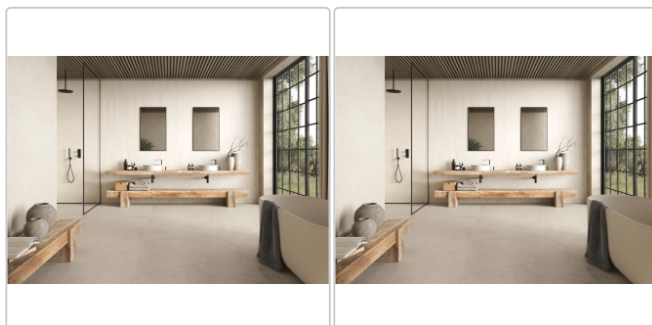

Produktinformation

Keope Moov Up Clay Dekor Plisse 20x120 cm

Art-Nr.: KIL3 / GTIN: 0788845020253 / Marke: [Keope](#)

Sonderangebot*

26,95EUR / Stück

Sonderangebot 45,93EUR (Sie sparen 18,98EUR)

Grundpreis: 107,80EUR / Paket

inkl. 19% USt. zzgl. Versand

Lieferzeit: 3-4 Wochen - **WIRD FÜR SIE**

BESTELT