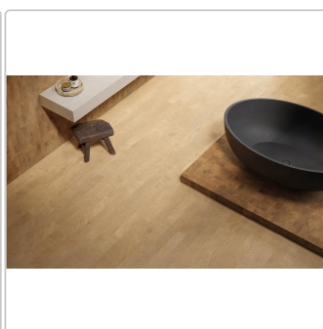

Lieferzeit: 3-4 Wochen - **WIRD FÜR SIE BESTELLT**

Produktinformation

| | |
|-----------------|-------------------------|
| Art: | Boden- und Wandfliese |
| Farbe: | W-Circles Walnut |
| Farbspiel: | V3 - hohe Variation |
| Frostbeständig: | ja |
| Gewicht: | 21,31 kg/m ² |
| Kalibriert: | nein |
| Material: | Feinsteinzeug |
| Materialstärke: | 9 mm |
| Nennmass: | 10x10 cm |
| Oberfläche: | Matt |
| Optik: | Holzoptik |
| Rutschhemmung: | R10 A+B |
| Serie: | W-Circles |
| Sortierung: | 1. Sortierung |
| Stück je Paket: | 72 |
