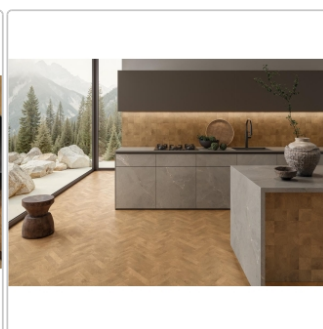

Lieferzeit: 3-4 Wochen - **WIRD FÜR SIE BESTELLT**

Produktinformation

| | |
|-----------------|-------------------------|
| Art: | Boden- und Wandfliese |
| Farbe: | W-Circles Walnut |
| Farbspiel: | V3 - hohe Variation |
| Frostbeständig: | ja |
| Gewicht: | 21,31 kg/m ² |
| Kalibriert: | nein |
| Material: | Feinsteinzeug |
| Materialstärke: | 9 mm |
| Nennmass: | 10x10 cm |
| Oberfläche: | Matt |
| Optik: | Holzoptik |
| Rutschhemmung: | R10 A+B |
| Serie: | W-Circles |
| Sortierung: | 1. Sortierung |
| Stück je Paket: | 72 |
