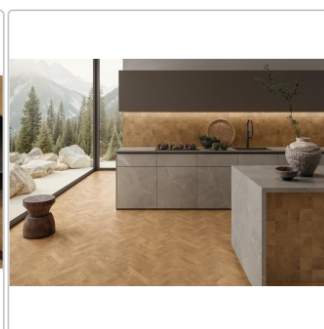

Lieferzeit: 3-4 Wochen - **WIRD FÜR SIE BESTELLT**

Produktinformation

Art:	Boden- und Wandfliese
Farbe:	W-Circles Walnut
Farbspiel:	V3 - hohe Variation
Frostbeständig:	ja
Gewicht:	21,31 kg/m ²
Kalibriert:	ja
Material:	Feinsteinzeug
Materialstärke:	9 mm
Nennmass:	10x10 cm
Oberfläche:	matt
Optik:	Holzoptik
Rutschhemmung:	R10 A+B
Serie:	W-Circles
Sortierung:	1. Sortierung
Stück je Paket:	68
Stück je Palette:	4896
