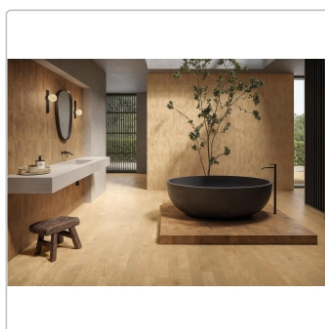

Lieferzeit: 3-4 Wochen - **WIRD FÜR SIE BESTELLT**

Produktinformation

| | |
|-----------------|-------------------------|
| Art: | Boden- und Wandfliese |
| Farbe: | W-Circles Walnut |
| Farbspiel: | V3 - hohe Variation |
| Frostbeständig: | ja |
| Gewicht: | 21,31 kg/m ² |
| Kalibriert: | nein |
| Material: | Feinsteinzeug |
| Materialstärke: | 9 mm |
| Nennmass: | 10x10 cm |
| Oberfläche: | Matt |
| Optik: | Holzoptik |
| Rutschhemmung: | R10 A+B |
| Serie: | W-Circles |
| Sortierung: | 1. Sortierung |
| Stück je Paket: | 72 |
