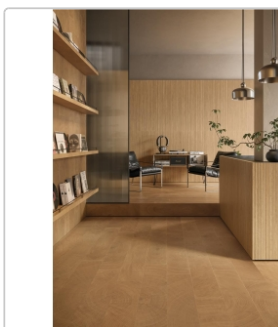

## Produktinformation

Art:	Boden- und Wandfliese
Farbe:	W-Circles Walnut
Farbspiel:	V3 - hohe Variation
Frostbeständig:	ja
Gewicht:	20,43 kg/m <sup>2</sup>
Kalibriert:	ja
Material:	Feinsteinzeug
Materialstärke:	9 mm
Nennmass:	20x120 cm
Oberfläche:	Matt
Optik:	Holzoptik
Rutschhemmung:	R10 A+B
Serie:	W-Circles
Sortierung:	1. Sortierung
Stück je Paket:	5
Stück je Palette:	240