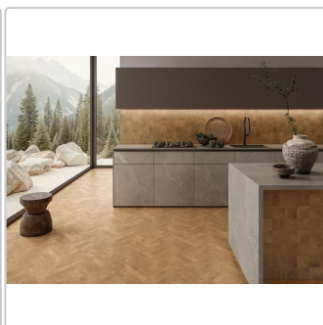

Mengenrabatt

Ab	41,95EUR - Sie sparen 37,78EUR,
43,2	Grundpreis: 22,65EUR / Paket
m ²	

Lieferzeit: 3-4 Wochen - **WIRD FÜR SIE BESTELLT**

Produktinformation

Art:	Dekor Brick
Farbe:	W-Circles Walnut
Farbspiel:	V3 - hohe Variation
Frostbeständig:	ja
Gewicht:	22,35 kg/m ²
Kalibriert:	nein
Material:	Feinsteinzeug
Materialstärke:	9,5 mm
Nennmass:	5,3x30 cm
Oberfläche:	Matt
Optik:	Holzoptik
Rutschhemmung:	R10
Serie:	W-Circles
Sortierung:	1. Sortierung
Stück je Paket:	34
Stück je Palette:	2720
