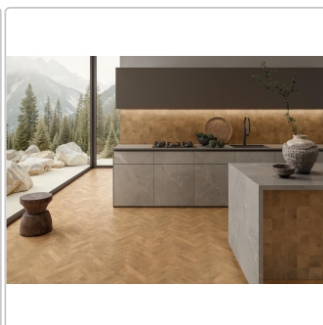

## Produktinformation

|                   |                         |
|-------------------|-------------------------|
| Art:              | Dekor Brick             |
| Farbe:            | W-Circles Walnut        |
| Farbspiel:        | V3 - hohe Variation     |
| Frostbeständig:   | ja                      |
| Gewicht:          | 22,35 kg/m <sup>2</sup> |
| Kalibriert:       | nein                    |
| Material:         | Feinsteinzeug           |
| Materialstärke:   | 9,5 mm                  |
| Nennmass:         | 5,3x30 cm               |
| Oberfläche:       | Matt                    |
| Optik:            | Holzoptik               |
| Rutschhemmung:    | R10                     |
| Serie:            | W-Circles               |
| Sortierung:       | 1. Sortierung           |
| Stück je Paket:   | 34                      |
| Stück je Palette: | 2720                    |