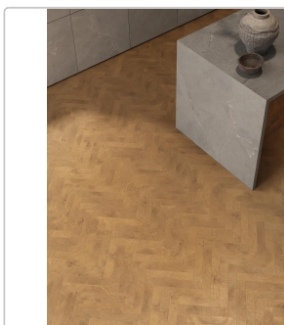

## Produktinformation

|                   |                         |
|-------------------|-------------------------|
| Art:              | Dekor Brick             |
| Farbe:            | W-Circles Walnut        |
| Farbspiel:        | V3 - hohe Variation     |
| Frostbeständig:   | ja                      |
| Gewicht:          | 22,35 kg/m <sup>2</sup> |
| Kalibriert:       | nein                    |
| Material:         | Feinsteinzeug           |
| Materialstärke:   | 9,5 mm                  |
| Nennmass:         | 5,3x30 cm               |
| Oberfläche:       | Matt                    |
| Optik:            | Holzoptik               |
| Rutschhemmung:    | R10                     |
| Serie:            | W-Circles               |
| Sortierung:       | 1. Sortierung           |
| Stück je Paket:   | 34                      |
| Stück je Palette: | 2720                    |