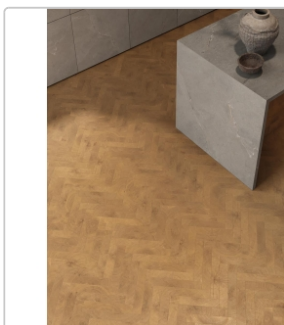

Mengenrabatt

Ab	41,95EUR - Sie sparen 37,78EUR,
43,2	Grundpreis: 22,65EUR / Paket
m ²	

Lieferzeit: 3-4 Wochen - **WIRD FÜR SIE BESTELLT**

Produktinformation

Art:	Dekor Brick
Farbe:	W-Circles Walnut
Farbspiel:	V3 - hohe Variation
Frostbeständig:	ja
Gewicht:	22,35 kg/m ²
Kalibriert:	nein
Material:	Feinsteinzeug
Materialstärke:	9,5 mm
Nennmass:	5,3x30 cm
Oberfläche:	Matt
Optik:	Holzoptik
Rutschhemmung:	R10
Serie:	W-Circles
Sortierung:	1. Sortierung
Stück je Paket:	34
Stück je Palette:	2720
