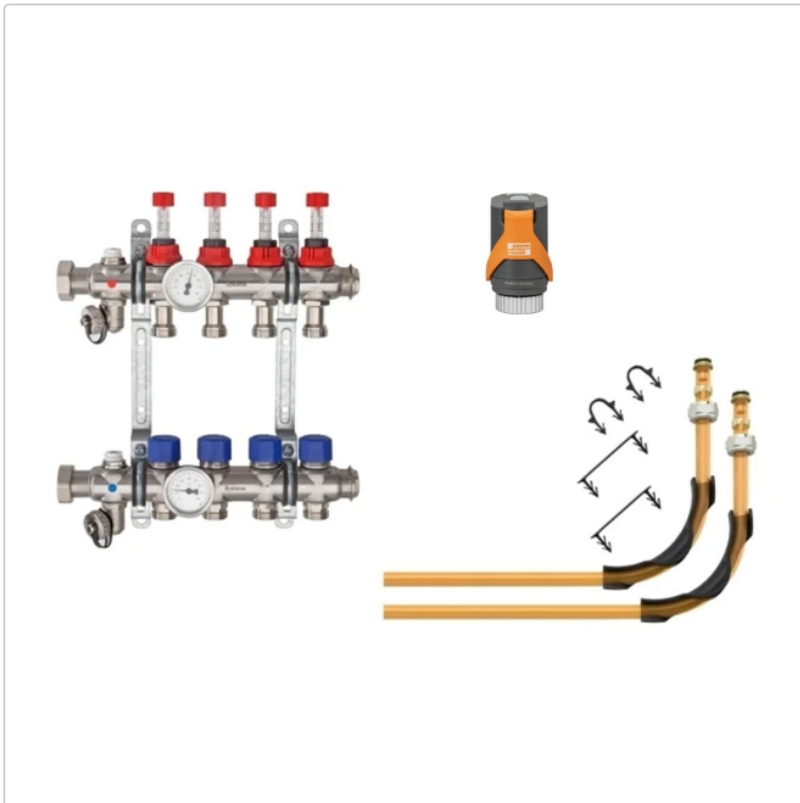

Produktinformation

Schlüter BEKOTEC Anschlusspaket für 10 Heizkreise mit 10 mm Heizrohr

Art-Nr.: BT10AS10HB / GTIN: 4011832235450 / Marke: [Schlüter](#)

Sonderangebot*

1.555,95EUR / Set

Sonderangebot 2.074,73EUR (Sie sparen 518,78EUR)

Grundpreis: 1.555,95EUR / Paket
inkl. 19% USt. zzgl. Versand

Lieferzeit: 3-6 Werktage

Rohrdurchmesser: 10 mm

Anzahl Heizkreise: für 10 Heizkreise

Art: Anschlusspaket

Gebinde: Verteiler mit Thermometer, Klemmringverschraubungen, Winkelspannen, Stellantriebe

Gewicht: 9,53 kg/Set

Hinweis: Für 10 mm Heizrohrdurchmesser

Produktinformation

Schlüter BEKOTEC Anschlusspaket für 10 Heizkreise mit 10 mm Heizrohr

In unserem Anschlusspaket finden Sie alle Produkte, die zum Anschluss von Schlüter BEKOTEC-THERM-Heizkreisen an die Heizungsanlage notwendig sind. Neben einem Eldestahlverteiler mit Thermometer sind Klemmringverschraubungen, Winkelspannen sowie Stellantriebe für den adaptiven hydraulischen Abgleich enthalten. Somit erhalten Sie alles, was Sie benötigen in einer baustellengerechten, abfallreduzierten Verpackung.

Das Anschlusspaket ist geeignet für die Systeme:

BEKOTEC-EN-FK/-FK-PS
