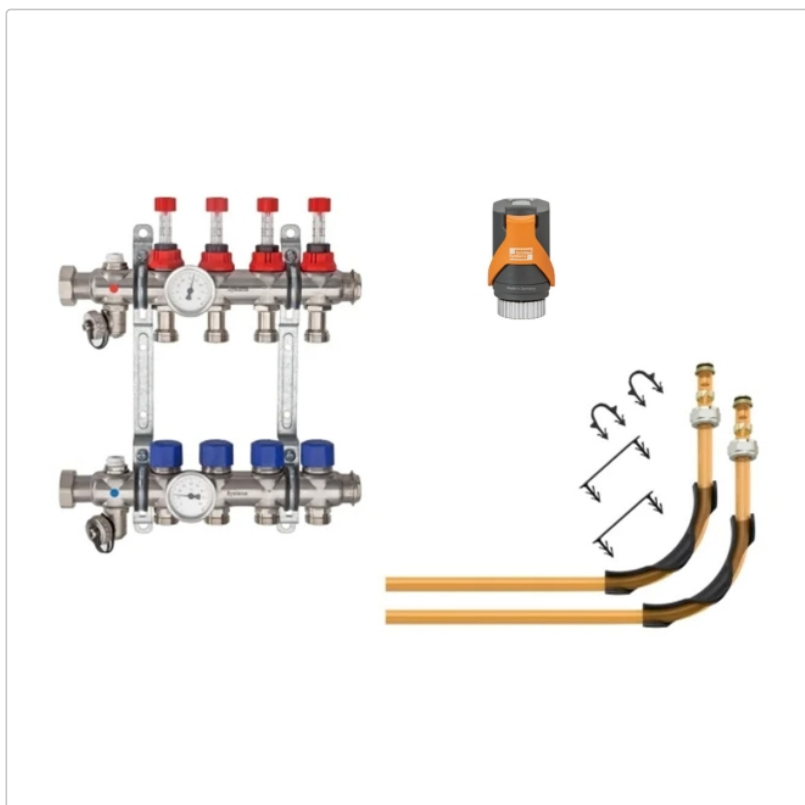

Produktinformation

Schlüter BEKOTEC Anschlusspaket für 10 Heizkreise mit 12 mm Heizrohr

Art-Nr.: BT10AS12HB / GTIN: 4011832235566 / Marke: [Schlüter](#)

Sonderangebot*

1.555,95EUR / Set

Sonderangebot 2.074,73EUR (Sie sparen 518,78EUR)

Grundpreis: 1.555,95EUR / Paket
inkl. 19% USt. zzgl. Versand

Lieferzeit: 3-6 Werktage

Rohrdurchmesser: 12 mm

Anzahl Heizkreise: für 10 Heizkreise

Art: Anschlusspaket

Gebinde: Verteiler mit Thermometer, Klemmringverschraubungen, Winkelspannen, Stellantriebe

Gewicht: 9,76 kg/Set

Hinweis: Für 12 mm Heizrohrdurchmesser

Produktinformation

Schlüter BEKOTEC Anschlusspaket für 10 Heizkreise mit 12 mm Heizrohr

In unserem Anschlusspaket finden Sie alle Produkte, die zum Anschluss von Schlüter BEKOTEC-THERM-Heizkreisen an die Heizungsanlage notwendig sind. Neben einem Eldestahlverteiler mit Thermometer sind Klemmringverschraubungen, Winkelspannen sowie Stellantriebe für den adaptiven hydraulischen Abgleich enthalten. Somit erhalten Sie alles, was Sie benötigen in einer baustellengerechten, abfallreduzierten Verpackung.

Das Anschlusspaket ist geeignet für die Systeme:

BEKOTEC-EN-FTS
