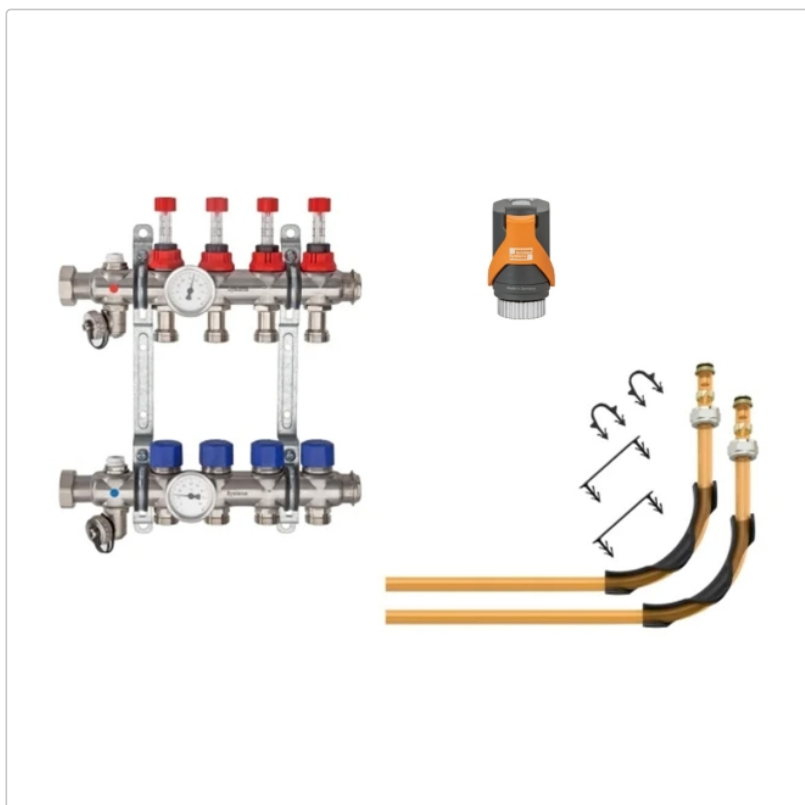

Produktinformation

Schlüter BEKOTEC Anschlusspaket für 10 Heizkreise mit 14 mm Heizrohr

Art-Nr.: BT10AS14HB / GTIN: 4011832235696 / Marke: [Schlüter](#)

Sonderangebot*

1.552,95EUR / Set

Sonderangebot 2.071,46EUR (Sie sparen 518,51EUR)

Grundpreis: 1.552,95EUR / Paket
inkl. 19% USt. zzgl. Versand

Lieferzeit: 3-6 Werktage

Rohrdurchmesser: 14 mm

Anzahl Heizkreise: für 10 Heizkreise

Art: Anschlusspaket

Gebinde: Verteiler mit Thermometer, Klemmringverschraubungen, Winkelspannen, Stellantriebe

Gewicht: 9,65 kg/Set

Hinweis: Für 14 mm Heizrohrdurchmesser

Produktinformation

Schlüter BEKOTEC Anschlusspaket für 10 Heizkreise mit 14 mm Heizrohr

In unserem Anschlusspaket finden Sie alle Produkte, die zum Anschluss von Schlüter BEKOTEC-THERM-Heizkreisen an die Heizungsanlage notwendig sind. Neben einem Edelstahlverteiler mit Thermometer sind Klemmringverschraubungen, Winkelspannen sowie Stellantriebe für den adaptiven hydraulischen Abgleich enthalten. Somit erhalten Sie alles, was Sie benötigen in einer baustellengerechten, abfallreduzierten Verpackung.

Das Anschlusspaket ist geeignet für die Systeme:

BEKOTEC-EN-FI

BEKOTEC-EN-F/-F-PS
