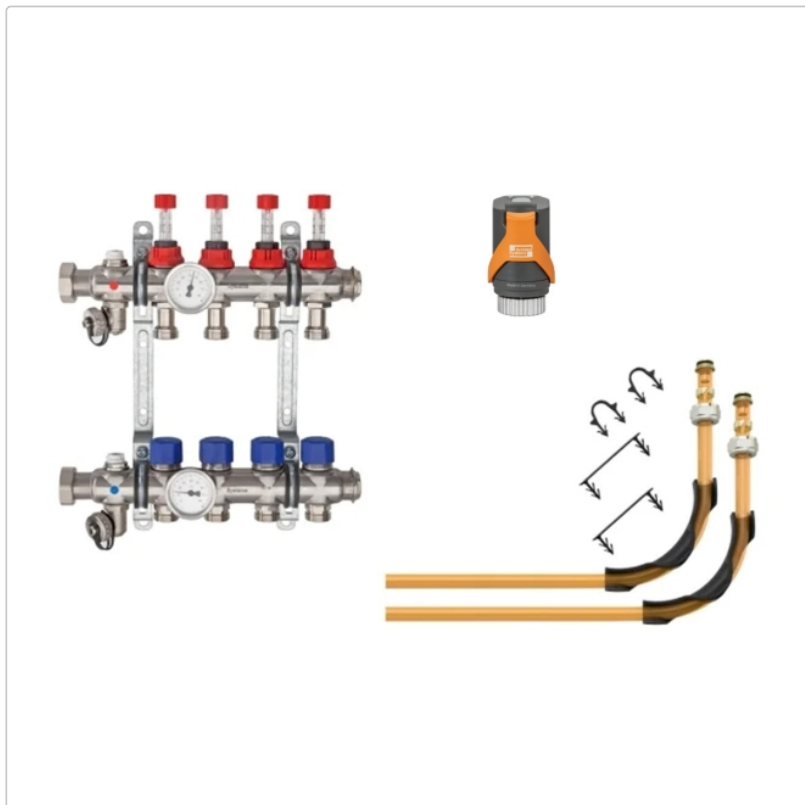

# Schlüter BEKOTEC Anschlusspaket für 10 Heizkreise mit 16 mm Heizrohr

Art-Nr.: BT10AS16HB / GTIN: 4011832235818 / Marke: [Schlüter](#)

### Sonderangebot\*

**1.559,95EUR** / Set

Sonderangebot 2.082,36EUR (Sie sparen 522,41EUR)

Grundpreis: 1.559,95EUR / Paket  
inkl. 19% USt. zzgl. Versand

Lieferzeit: 3-6 Werktage

Rohrdurchmesser: 16 mm

Anzahl Heizkreise: für 10 Heizkreise

Art: Anschlusspaket

Gebinde: Verteiler mit Thermometer, Klemmringverschraubungen, Winkelspannen, Klammern, Stellantriebe

Gewicht: 9,68 kg/Set

Hinweis: Für 16 mm Heizrohrdurchmesser

## Produktinformation

Schlüter BEKOTEC Anschlusspaket für 10 Heizkreise mit 16 mm Heizrohr

In unserem Anschlusspaket finden Sie alle Produkte, die zum Anschluss von Schlüter BEKOTEC-THERM-Heizkreisen an die Heizungsanlage notwendig sind. Neben einem Eldestahlverteiler mit Thermometer sind Klemmringverschraubungen, Winkelspannen sowie Stellantriebe für den adaptiven hydraulischen Abgleich enthalten. Somit erhalten Sie alles, was Sie benötigen in einer baustellengerechten, abfallreduzierten Verpackung.