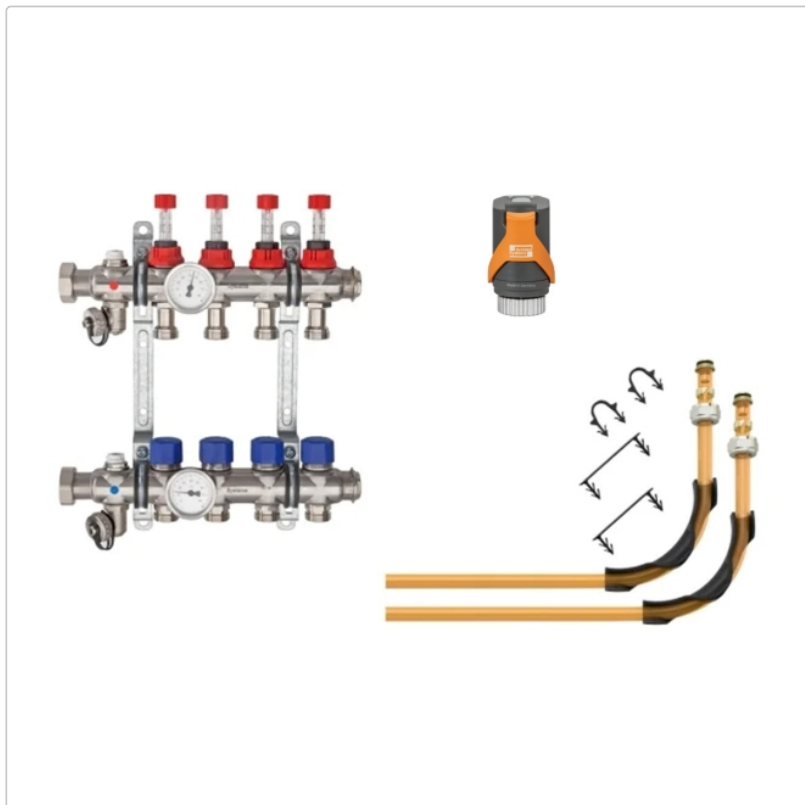

Produktinformation

Schlüter BEKOTEC Anschlusspaket für 11 Heizkreise mit 10 mm Heizrohr

Art-Nr.: BT11AS10HB / GTIN: 4011832235467 / Marke: [Schlüter](#)

Sonderangebot*

1.703,95EUR / Set

Sonderangebot 2.272,16EUR (Sie sparen 568,21EUR)

Grundpreis: 1.703,95EUR / Paket
inkl. 19% USt. zzgl. Versand

Lieferzeit: 3-6 Werktage

Rohrdurchmesser: 10 mm

Anzahl Heizkreise: für 11 Heizkreise

Art: Anschlusspaket

Gebinde: Verteiler mit Thermometer, Klemmringverschraubungen, Winkelspannen, Stellantriebe

Gewicht: 10,26 kg/Set

Hinweis: Für 10 mm Heizrohrdurchmesser

Produktinformation

Schlüter BEKOTEC Anschlusspaket für 11 Heizkreise mit 10 mm Heizrohr

In unserem Anschlusspaket finden Sie alle Produkte, die zum Anschluss von Schlüter BEKOTEC-THERM-Heizkreisen an die Heizungsanlage notwendig sind. Neben einem Eldestahlverteiler mit Thermometer sind Klemmringverschraubungen, Winkelspannen sowie Stellantriebe für den adaptiven hydraulischen Abgleich enthalten. Somit erhalten Sie alles, was Sie benötigen in einer baustellengerechten, abfallreduzierten Verpackung.

Das Anschlusspaket ist geeignet für die Systeme:

BEKOTEC-EN-FK/-FK-PS
