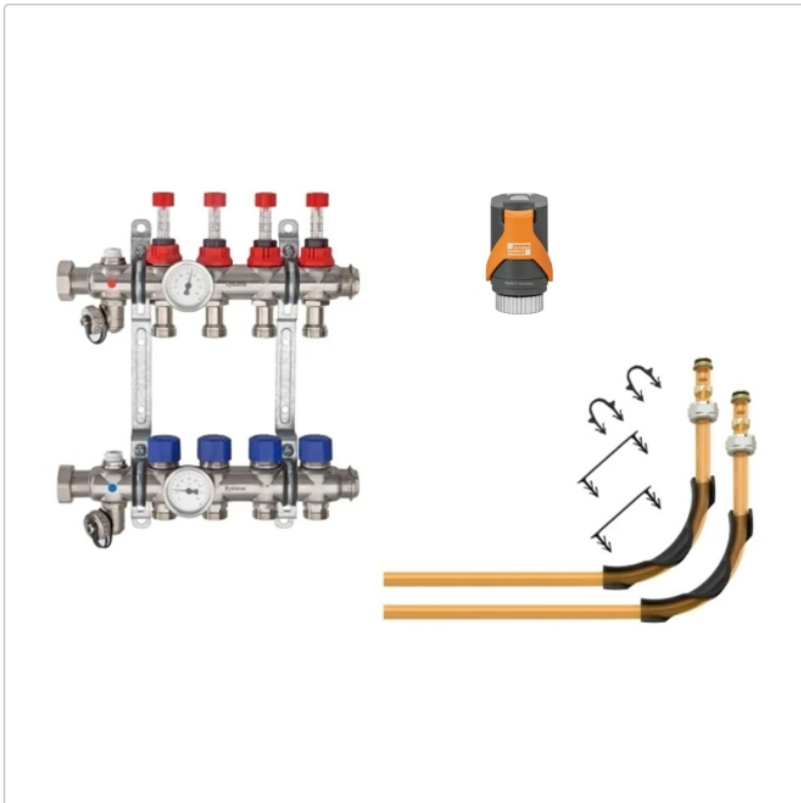

Produktinformation

Schlüter BEKOTEC Anschlusspaket für 11 Heizkreise mit 10 mm Heizrohr

Art-Nr.: BT11AS10HB / GTIN: 4011832235467 / Marke: [Schlüter](#)

Sonderangebot*

1.302,00EUR / Set

Sonderangebot 2.272,16EUR (Sie sparen 970,16EUR)

Grundpreis: 1.302,00EUR / Paket

inkl. 19% USt. zzgl. Versand

Lieferzeit: 3-6 Werktage

Rohrdurchmesser: 10 mm

Anzahl Heizkreise: für 11 Heizkreise

Art: Anschlusspaket

Gebinde: Verteiler mit Thermometer, Klemmringverschraubungen, Winkelspannen, Stellantriebe

Gewicht: 10,26 kg/Set

Hinweis: Für 10 mm Heizrohrdurchmesser

Produktinformation

Schlüter BEKOTEC Anschlusspaket für 11 Heizkreise mit 10 mm Heizrohr

In unserem Anschlusspaket finden Sie alle Produkte, die zum Anschluss von Schlüter BEKOTEC-THERM-Heizkreisen an die Heizungsanlage notwendig sind. Neben einem Eldestahlverteiler mit Thermometer sind Klemmringverschraubungen, Winkelspannen sowie Stellantriebe für den adaptiven hydraulischen Abgleich enthalten. Somit erhalten Sie alles, was Sie benötigen in einer baustellengerechten, abfallreduzierten Verpackung.

Das Anschlusspaket ist geeignet für die Systeme:

BEKOTEC-EN-FK/-FK-PS
