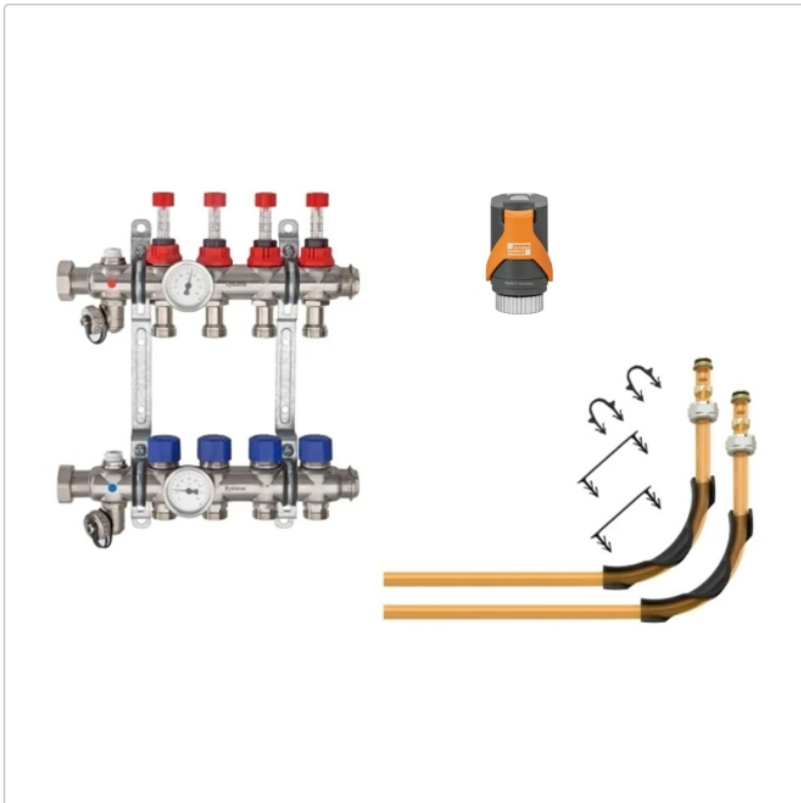

Produktinformation

Schlüter BEKOTEC Anschlusspaket für 11 Heizkreise mit 14 mm Heizrohr

Art-Nr.: BT11AS14HB / GTIN: 4011832235702 / Marke: [Schlüter](#)

Sonderangebot*

1.699,95EUR / Set

Sonderangebot 2.267,81EUR (Sie sparen 567,86EUR)

Grundpreis: 1.699,95EUR / Paket
inkl. 19% USt. zzgl. Versand

Lieferzeit: 3-6 Werktage

Rohrdurchmesser: 14 mm

Anzahl Heizkreise: für 11 Heizkreise

Art: Anschlusspaket

Gebinde: Verteiler mit Thermometer, Klemmringverschraubungen, Winkelspannen, Stellantriebe

Gewicht: 10,36 kg/Set

Hinweis: Für 14 mm Heizrohrdurchmesser

Produktinformation

Schlüter BEKOTEC Anschlusspaket für 11 Heizkreise mit 14 mm Heizrohr

In unserem Anschlusspaket finden Sie alle Produkte, die zum Anschluss von Schlüter BEKOTEC-THERM-Heizkreisen an die Heizungsanlage notwendig sind. Neben einem Eldestahlverteiler mit Thermometer sind Klemmringverschraubungen, Winkelspannen sowie Stellantriebe für den adaptiven hydraulischen Abgleich enthalten. Somit erhalten Sie alles, was Sie benötigen in einer baustellengerechten, abfallreduzierten Verpackung.

Das Anschlusspaket ist geeignet für die Systeme:

BEKOTEC-EN-FI

BEKOTEC-EN-F/-F-PS
