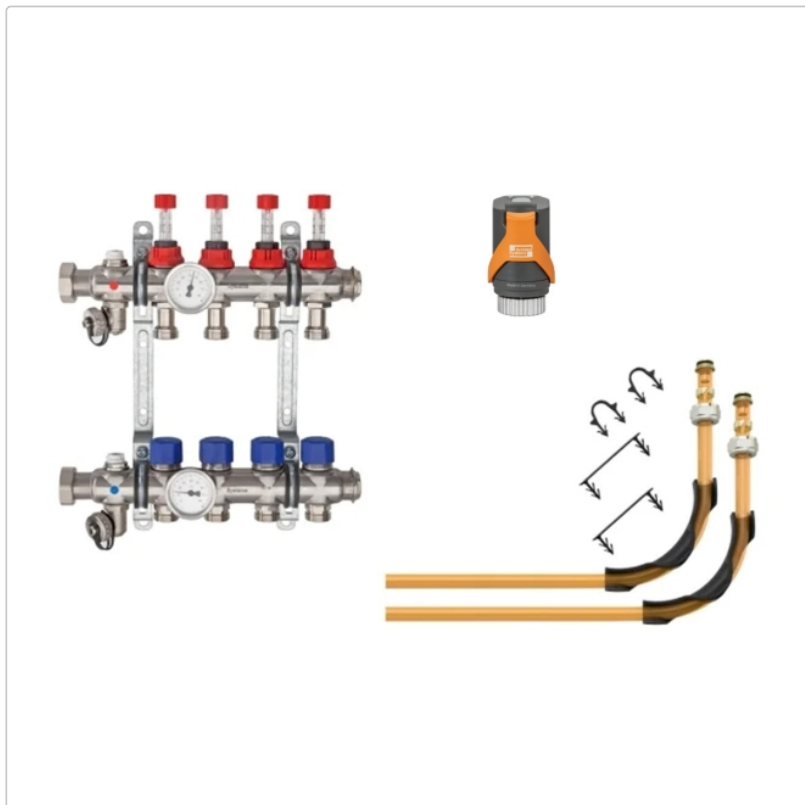

# Schlüter BEKOTEC Anschlusspaket für 12 Heizkreise mit 10 mm Heizrohr

Art-Nr.: BT12AS10HB / GTIN: 4011832235474 / Marke: [Schlüter](#)

### Sonderangebot\*

**1.849,95EUR** / Set

Sonderangebot 2.469,61EUR (Sie sparen 619,66EUR)

Grundpreis: 1.849,95EUR / Paket  
inkl. 19% USt. zzgl. Versand

Lieferzeit: 3-6 Werktage

Rohrdurchmesser: 10 mm

Anzahl Heizkreise: für 12 Heizkreise

Art: Anschlusspaket

Gebinde: Verteiler mit Thermometer, Klemmringverschraubungen, Winkelspannen, Stellantriebe

Gewicht: 10,89 kg/Set

Hinweis: Für 10 mm Heizrohrdurchmesser

## Produktinformation

Schlüter BEKOTEC Anschlusspaket für 12 Heizkreise mit 10 mm Heizrohr

In unserem Anschlusspaket finden Sie alle Produkte, die zum Anschluss von Schlüter BEKOTEC-THERM-Heizkreisen an die Heizungsanlage notwendig sind. Neben einem Eldestahlverteiler mit Thermometer sind Klemmringverschraubungen, Winkelspannen sowie Stellantriebe für den adaptiven hydraulischen Abgleich enthalten. Somit erhalten Sie alles, was Sie benötigen in einer baustellengerechten, abfallreduzierten Verpackung.