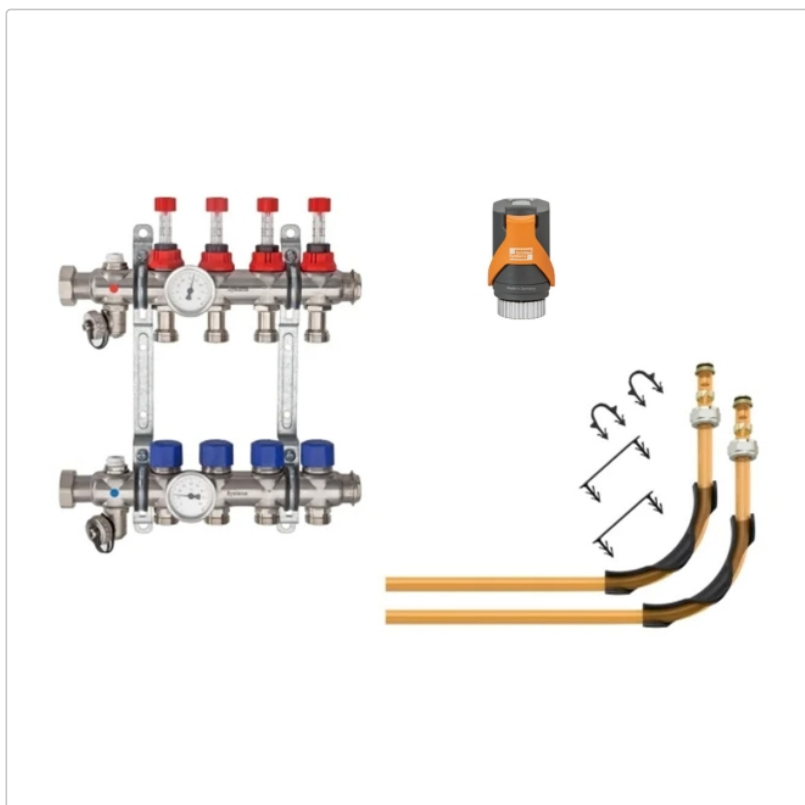

# Schlüter BEKOTEC Anschlusspaket für 12 Heizkreise mit 10 mm Heizrohr

Art-Nr.: BT12AS10HB / GTIN: 4011832235474 / Marke: [Schlüter](#)

### Sonderangebot\*

**1.416,00EUR** / Set

Sonderangebot 2.469,61EUR (Sie sparen 1.053,61EUR)

Grundpreis: 1.416,00EUR / Paket  
inkl. 19% USt. zzgl. Versand

Lieferzeit: 3-6 Werktage

Rohrdurchmesser: 10 mm

Anzahl Heizkreise: für 12 Heizkreise

Art: Anschlusspaket

Gebinde: Verteiler mit Thermometer, Klemmringverschraubungen, Winkelspannen, Stellantriebe

Gewicht: 10,89 kg/Set

Hinweis: Für 10 mm Heizrohrdurchmesser

## Produktinformation

Schlüter BEKOTEC Anschlusspaket für 12 Heizkreise mit 10 mm Heizrohr

In unserem Anschlusspaket finden Sie alle Produkte, die zum Anschluss von Schlüter BEKOTEC-THERM-Heizkreisen an die Heizungsanlage notwendig sind. Neben einem Eldestahlverteiler mit Thermometer sind Klemmringverschraubungen, Winkelspannen sowie Stellantriebe für den adaptiven hydraulischen Abgleich enthalten. Somit erhalten Sie alles, was Sie benötigen in einer baustellengerechten, abfallreduzierten Verpackung.