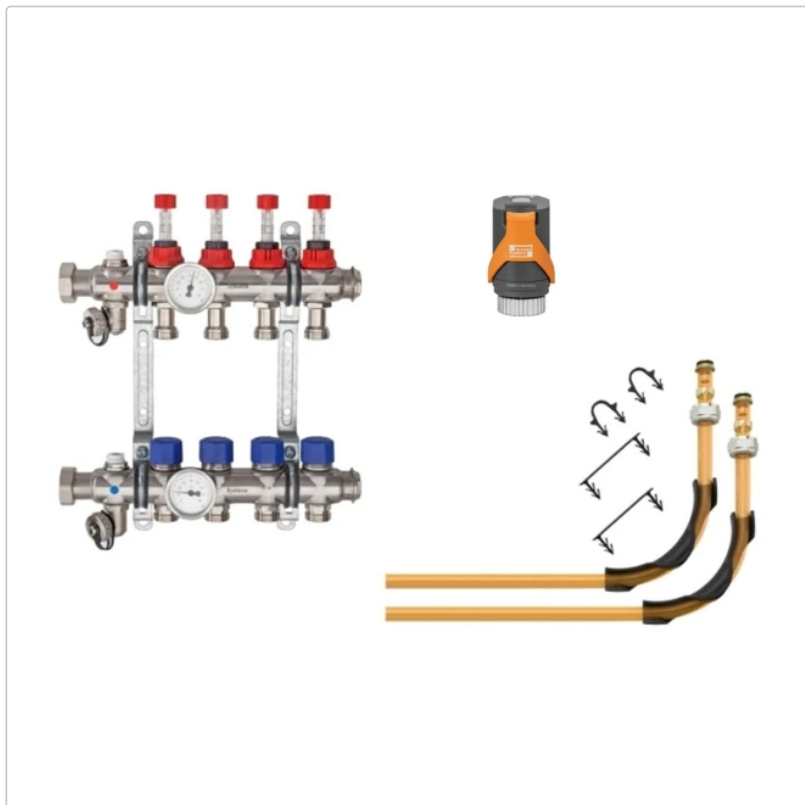

# Schlüter BEKOTEC Anschlusspaket für 12 Heizkreise mit 12 mm Heizrohr

Art-Nr.: BT12AS12HB / GTIN: 4011832235597 / Marke: [Schlüter](#)

### Sonderangebot\*

**1.850,95EUR** / Set

Sonderangebot 2.469,61EUR (Sie sparen 618,66EUR)

Grundpreis: 1.850,95EUR / Paket  
inkl. 19% USt. zzgl. Versand

Lieferzeit: 3-6 Werktage

Rohrdurchmesser: 12 mm

Anzahl Heizkreise: für 12 Heizkreise

Art: Anschlusspaket

Gebinde: Verteiler mit Thermometer, Klemmringverschraubungen, Winkelspangen, Stellantriebe

Gewicht: 11,19 kg/Set

Hinweis: Für 12 mm Heizrohrdurchmesser

## Produktinformation

Schlüter BEKOTEC Anschlusspaket für 12 Heizkreise mit 12 mm Heizrohr

In unserem Anschlusspaket finden Sie alle Produkte, die zum Anschluss von Schlüter BEKOTEC-THERM-Heizkreisen an die Heizungsanlage notwendig sind. Neben einem Eldestahlverteiler mit Thermometer sind Klemmringverschraubungen, Winkelspannen sowie Stellantriebe für den adaptiven hydraulischen Abgleich enthalten. Somit erhalten Sie alles, was Sie benötigen in einer baustellengerechten, abfallreduzierten Verpackung.