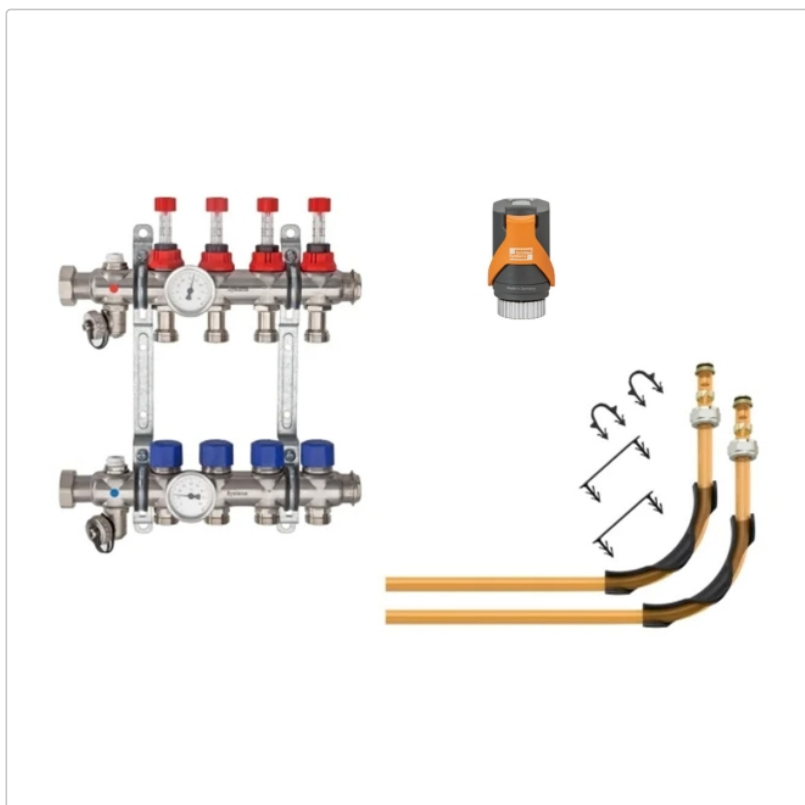

Produktinformation

Schlüter BEKOTEC Anschlusspaket für 12 Heizkreise mit 12 mm Heizrohr

Art-Nr.: BT12AS12HB / GTIN: 4011832235597 / Marke: [Schlüter](#)

Sonderangebot*

1.416,00EUR / Set

Sonderangebot 2.469,61EUR (Sie sparen 1.053,61EUR)

Grundpreis: 1.416,00EUR / Paket
inkl. 19% USt. zzgl. Versand

Lieferzeit: 3-6 Werktage

Rohrdurchmesser: 12 mm

Anzahl Heizkreise: für 12 Heizkreise

Art: Anschlusspaket

Gebinde: Verteiler mit Thermometer, Klemmringverschraubungen, Winkelspannen, Stellantriebe

Gewicht: 11,19 kg/Set

Hinweis: Für 12 mm Heizrohrdurchmesser

Produktinformation

Schlüter BEKOTEC Anschlusspaket für 12 Heizkreise mit 12 mm Heizrohr

In unserem Anschlusspaket finden Sie alle Produkte, die zum Anschluss von Schlüter BEKOTEC-THERM-Heizkreisen an die Heizungsanlage notwendig sind. Neben einem Eldestahlverteiler mit Thermometer sind Klemmringverschraubungen, Winkelspannen sowie Stellantriebe für den adaptiven hydraulischen Abgleich enthalten. Somit erhalten Sie alles, was Sie benötigen in einer baustellengerechten, abfallreduzierten Verpackung.

Das Anschlusspaket ist geeignet für die Systeme:

BEKOTEC-EN-FTS
