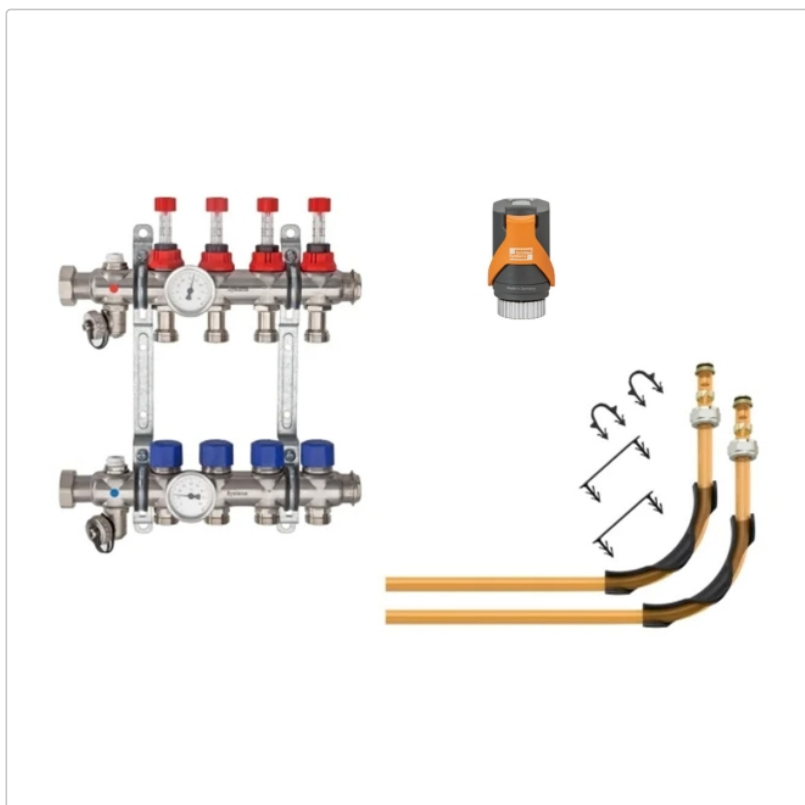

# Schlüter BEKOTEC Anschlusspaket für 12 Heizkreise mit 14 mm Heizrohr

Art-Nr.: BT12AS14HB / GTIN: 4011832235719 / Marke: [Schlüter](#)

### Sonderangebot\*

**1.413,00EUR** / Set

Sonderangebot 2.465,24EUR (Sie sparen 1.052,24EUR)

Grundpreis: 1.413,00EUR / Paket  
inkl. 19% USt. zzgl. Versand

Lieferzeit: 3-6 Werktage

Rohrdurchmesser: 14 mm

Anzahl Heizkreise: für 12 Heizkreise

Art: Anschlusspaket

Gebinde: Verteiler mit Thermometer, Klemmringverschraubungen, Winkelspannen, Stellantriebe

Gewicht: 11,33 kg/Set

Hinweis: Für 14 mm Heizrohrdurchmesser

## Produktinformation

Schlüter BEKOTEC Anschlusspaket für 12 Heizkreise mit 14 mm Heizrohr

In unserem Anschlusspaket finden Sie alle Produkte, die zum Anschluss von Schlüter BEKOTEC-THERM-Heizkreisen an die Heizungsanlage notwendig sind. Neben einem Eldestahlverteiler mit Thermometer sind Klemmringverschraubungen, Winkelspannen sowie Stellantriebe für den adaptiven hydraulischen Abgleich enthalten. Somit erhalten Sie alles, was Sie benötigen in einer baustellengerechten, abfallreduzierten Verpackung.