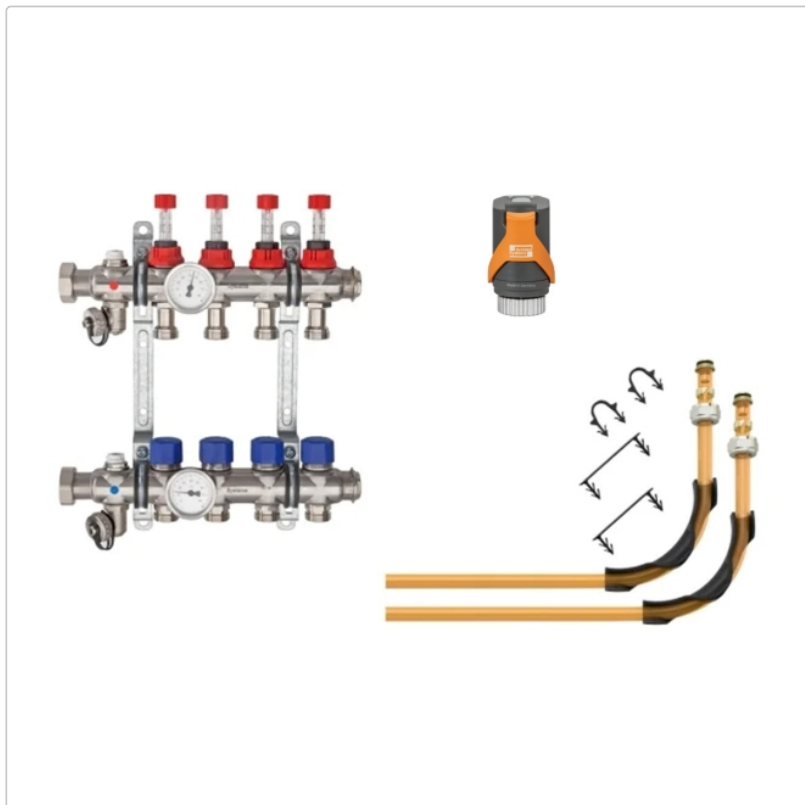

Produktinformation

Schlüter BEKOTEC Anschlusspaket für 12 Heizkreise mit 14 mm Heizrohr

Art-Nr.: BT12AS14HB / GTIN: 4011832235719 / Marke: [Schlüter](#)

Sonderangebot*

1.725,95EUR / Set

Sonderangebot 2.465,24EUR (Sie sparen 739,29EUR)

Grundpreis: 1.725,95EUR / Paket
inkl. 19% USt. zzgl. Versand

Lieferzeit: 3-6 Werktage

Rohrdurchmesser: 14 mm

Anzahl Heizkreise: für 12 Heizkreise

Art: Anschlusspaket

Gebinde: Verteiler mit Thermometer, Klemmringverschraubungen, Winkelspangen, Stellantriebe

Gewicht: 11,33 kg/Set

Hinweis: Für 14 mm Heizrohrdurchmesser

Produktinformation

Schlüter BEKOTEC Anschlusspaket für 12 Heizkreise mit 14 mm Heizrohr

In unserem Anschlusspaket finden Sie alle Produkte, die zum Anschluss von Schlüter BEKOTEC-THERM-Heizkreisen an die Heizungsanlage notwendig sind. Neben einem Eldestahlverteiler mit Thermometer sind Klemmringverschraubungen, Winkelspannen sowie Stellantriebe für den adaptiven hydraulischen Abgleich enthalten. Somit erhalten Sie alles, was Sie benötigen in einer baustellengerechten, abfallreduzierten Verpackung.

Das Anschlusspaket ist geeignet für die Systeme:

BEKOTEC-EN-FI

BEKOTEC-EN-F/-F-PS
