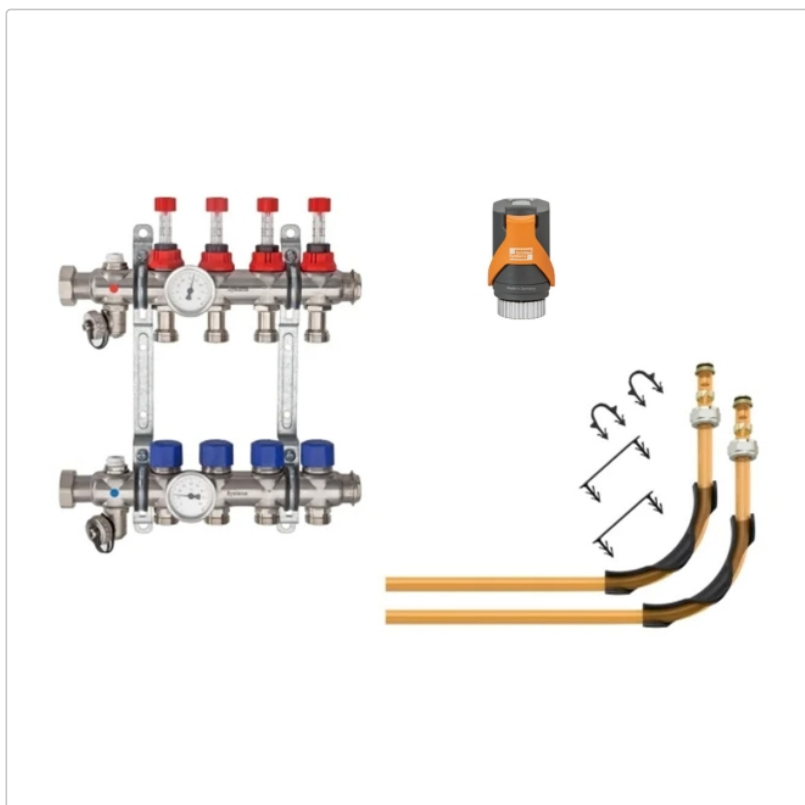

Produktinformation

Schlüter BEKOTEC Anschlusspaket für 2 Heizkreise mit 10 mm Heizrohr

Art-Nr.: BT2AS10HB / GTIN: 4011832235368 / Marke: [Schlüter](#)

Sonderangebot*

283,00EUR / Set

Sonderangebot 494,14EUR (Sie sparen 211,14EUR)

Grundpreis: 283,00EUR / Paket

inkl. 19% USt. zzgl. Versand

Lieferzeit: 3-6 Werktage

Rohrdurchmesser: 10 mm

Anzahl Heizkreise: für 2 Heizkreise

Art: Anschlusspaket

Gebinde: Verteiler mit Thermometer, Klemmringverschraubungen, Winkelspannen, Stellantriebe

Gewicht: 3,73 kg/Set

Hinweis: Für 10 mm Heizrohrdurchmesser

Produktinformation

Schlüter BEKOTEC Anschlusspaket für 2 Heizkreise mit 10 mm Heizrohr

In unserem Anschlusspaket finden Sie alle Produkte, die zum Anschluss von Schlüter BEKOTEC-THERM-Heizkreisen an die Heizungsanlage notwendig sind. Neben einem Edelstahlverteiler mit Thermometer sind Klemmringverschraubungen, Winkelspannen sowie Stellantriebe für den adaptiven hydraulischen Abgleich enthalten. Somit erhalten Sie alles, was Sie benötigen in einer baustellengerechten, abfallreduzierten Verpackung.

Das Anschlusspaket ist geeignet für die Systeme:

BEKOTEC-EN-FK/-FK-PS
