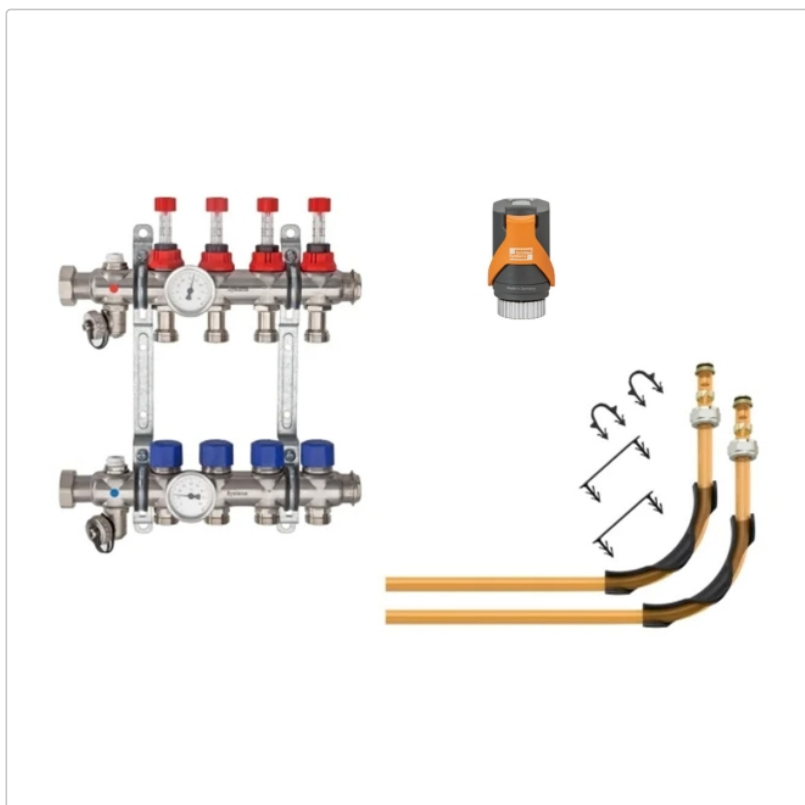

Produktinformation

Schlüter BEKOTEC Anschlusspaket für 2 Heizkreise mit 10 mm Heizrohr

Art-Nr.: BT2AS10HB / GTIN: 4011832235368 / Marke: [Schlüter](#)

Sonderangebot*

283,00EUR / Set

Sonderangebot 494,14EUR (Sie sparen 211,14EUR)

Grundpreis: 283,00EUR / Paket

inkl. 19% USt. zzgl. Versand

Lieferzeit: 3-6 Werktage

Rohrdurchmesser: 10 mm

Anzahl Heizkreise: für 2 Heizkreise

Art: Anschlusspaket

Gebinde: Verteiler mit Thermometer, Klemmringverschraubungen, Winkelspannen, Stellantriebe

Gewicht: 3,73 kg/Set

Hinweis: Für 10 mm Heizrohrdurchmesser

Produktinformation

Schlüter BEKOTEC Anschlusspaket für 2 Heizkreise mit 10 mm Heizrohr

In unserem Anschlusspaket finden Sie alle Produkte, die zum Anschluss von Schlüter BEKOTEC-THERM-Heizkreisen an die Heizungsanlage notwendig sind. Neben einem Eldestahlverteiler mit Thermometer sind Klemmringverschraubungen, Winkelspannen sowie Stellantriebe für den adaptiven hydraulischen Abgleich enthalten. Somit erhalten Sie alles, was Sie benötigen in einer baustellengerechten, abfallreduzierten Verpackung.

Das Anschlusspaket ist geeignet für die Systeme:

BEKOTEC-EN-FK/-FK-PS
