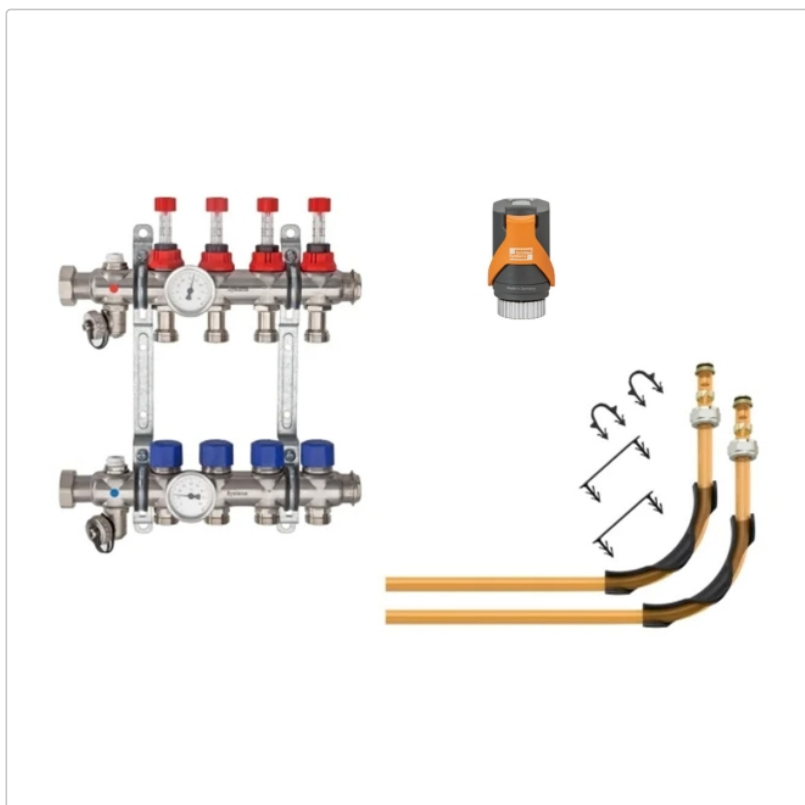

Produktinformation

Schlüter BEKOTEC Anschlusspaket für 2 Heizkreise mit 14 mm Heizrohr

Art-Nr.: BT2AS14HB / GTIN: 4011832235603 / Marke: [Schlüter](#)

Sonderangebot*

369,95EUR / Set

Sonderangebot 493,05EUR (Sie sparen 123,10EUR)

Grundpreis: 369,95EUR / Paket

inkl. 19% USt. zzgl. Versand

Lieferzeit: 3-6 Werktage

Rohrdurchmesser: 14 mm

Anzahl Heizkreise: für 2 Heizkreise

Art: Anschlusspaket

Gebinde: Verteiler mit Thermometer, Klemmringverschraubungen, Winkelspannen, Stellantriebe

Gewicht: 3,73 kg/Set

Hinweis: Für 14 mm Heizrohrdurchmesser

Produktinformation

Schlüter BEKOTEC Anschlusspaket für 2 Heizkreise mit 14 mm Heizrohr

In unserem Anschlusspaket finden Sie alle Produkte, die zum Anschluss von Schlüter BEKOTEC-THERM-Heizkreisen an die Heizungsanlage notwendig sind. Neben einem Eldestahlverteiler mit Thermometer sind Klemmringverschraubungen, Winkelspannen sowie Stellantriebe für den adaptiven hydraulischen Abgleich enthalten. Somit erhalten Sie alles, was Sie benötigen in einer baustellengerechten, abfallreduzierten Verpackung.

Das Anschlusspaket ist geeignet für die Systeme:

BEKOTEC-EN-FI

BEKOTEC-EN-F/-F-PS
