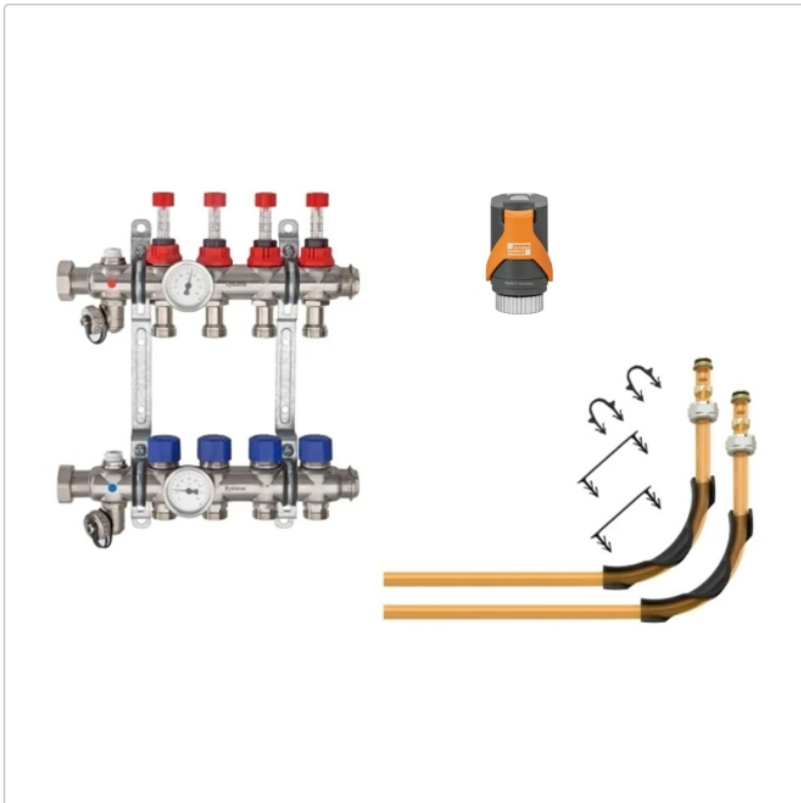

Produktinformation

Schlüter BEKOTEC Anschlusspaket für 3 Heizkreise mit 16 mm Heizrohr

Art-Nr.: BT3AS16HB / GTIN: 4011832235733 / Marke: [Schlüter](#)

Sonderangebot*

519,95EUR / Set

Sonderangebot 693,76EUR (Sie sparen 173,81EUR)

Grundpreis: 519,95EUR / Paket

inkl. 19% USt. zzgl. Versand

Lieferzeit: 3-6 Werktage

Rohrdurchmesser: 16 mm

Anzahl Heizkreise: für 3 Heizkreise

Art: Anschlusspaket

Gebinde: Verteiler mit Thermometer, Klemmringverschraubungen, Winkelspannen, Klammern, Stellantriebe

Gewicht: 4,41 kg/Set

Hinweis: Für 16 mm Heizrohrdurchmesser

Produktinformation

Schlüter BEKOTEC Anschlusspaket für 3 Heizkreise mit 16 mm Heizrohr

In unserem Anschlusspaket finden Sie alle Produkte, die zum Anschluss von Schlüter BEKOTEC-THERM-Heizkreisen an die Heizungsanlage notwendig sind. Neben einem Eldestahlverteiler mit Thermometer sind Klemmringverschraubungen, Winkelspannen sowie Stellantriebe für den adaptiven hydraulischen Abgleich enthalten. Somit erhalten Sie alles, was Sie benötigen in einer baustellengerechten, abfallreduzierten Verpackung.

Das Anschlusspaket ist geeignet für die Systeme:

BEKOTEC-EN-FI

BEKOTEC-EN-P/-PF

BEKOTEC-EN-F-PS
