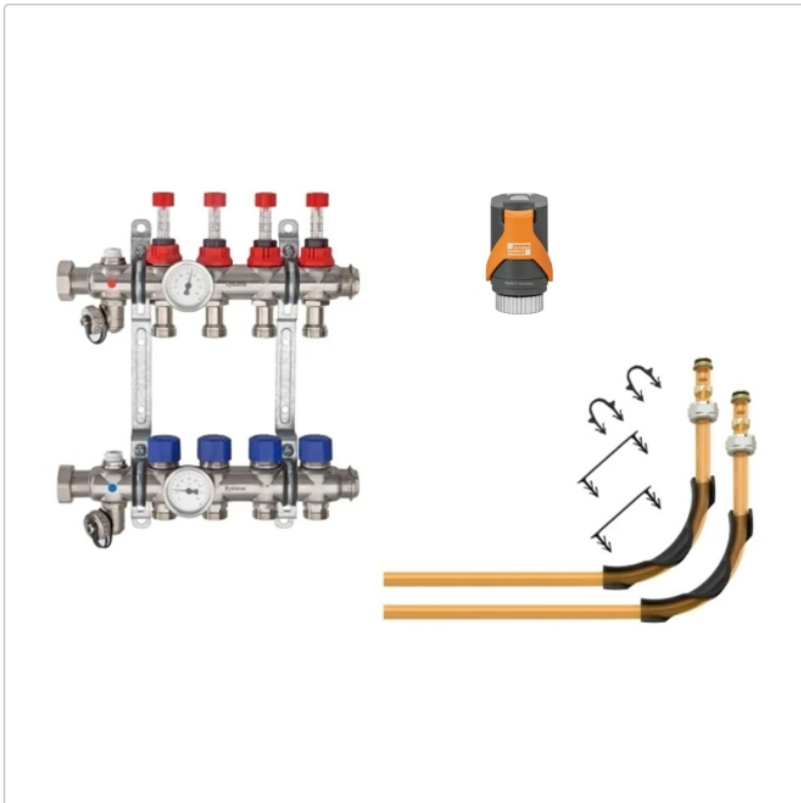

Produktinformation

Schlüter BEKOTEC Anschlusspaket für 4 Heizkreise mit 10 mm Heizrohr

Art-Nr.: BT4AS10HB / GTIN: 4011832235382 / Marke: [Schlüter](#)

Sonderangebot*

665,95EUR / Set

Sonderangebot 889,01EUR (Sie sparen 223,06EUR)

Grundpreis: 665,95EUR / Paket

inkl. 19% USt. zzgl. Versand

Lieferzeit: 3-6 Werktage

Rohrdurchmesser: 10 mm

Anzahl Heizkreise: für 4 Heizkreise

Art: Anschlusspaket

Gebinde: Verteiler mit Thermometer, Klemmringverschraubungen, Winkelspannen, Stellantriebe

Gewicht: 5,07 kg/Set

Hinweis: Für 10 mm Heizrohrdurchmesser

Produktinformation

Schlüter BEKOTEC Anschlusspaket für 4 Heizkreise mit 10 mm Heizrohr

In unserem Anschlusspaket finden Sie alle Produkte, die zum Anschluss von Schlüter BEKOTEC-THERM-Heizkreisen an die Heizungsanlage notwendig sind. Neben einem Edelstahlverteiler mit Thermometer sind Klemmringverschraubungen, Winkelspannen sowie Stellantriebe für den adaptiven hydraulischen Abgleich enthalten. Somit erhalten Sie alles, was Sie benötigen in einer baustellengerechten, abfallreduzierten Verpackung.

Das Anschlusspaket ist geeignet für die Systeme:

BEKOTEC-EN-FK/-FK-PS
