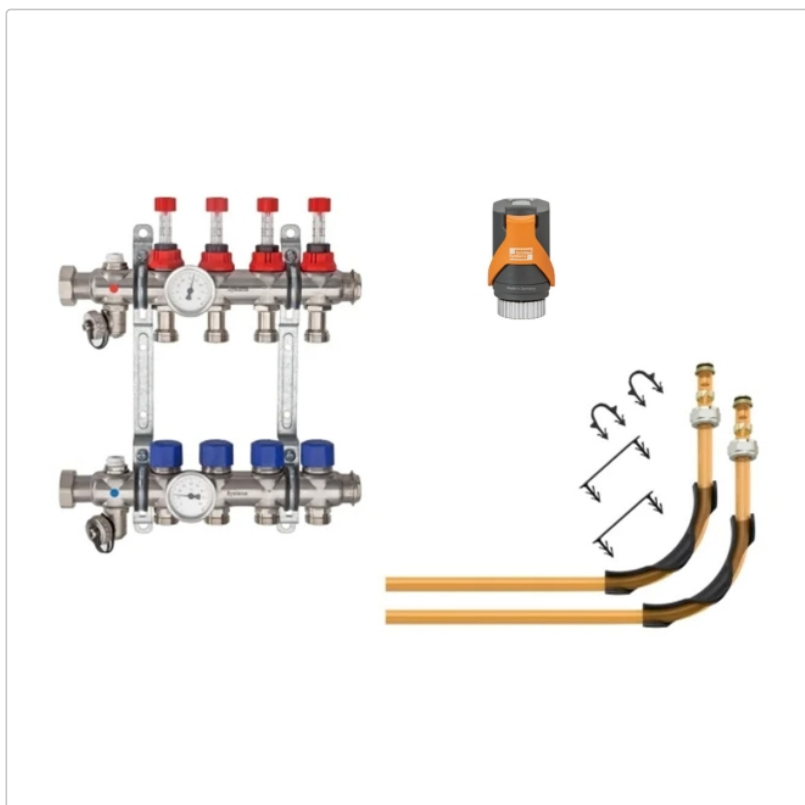

# Schlüter BEKOTEC Anschlusspaket für 6 Heizkreise mit 14 mm Heizrohr

Art-Nr.: BT6AS14HB / GTIN: 4011832235658 / Marke: [Schlüter](#)

### Sonderangebot\*

**897,19EUR** / Set

Sonderangebot 1.281,70EUR (Sie sparen 384,51EUR)

Grundpreis: 897,19EUR / Paket

inkl. 19% USt. zzgl. Versand

Lieferzeit: 3-6 Werktage

Rohrdurchmesser: 14 mm

Anzahl Heizkreise: für 6 Heizkreise

Art: Anschlusspaket

Gebinde: Verteiler mit Thermometer, Klemmringverschraubungen, Winkelspannen, Stellantriebe

Gewicht: 6,54 kg/Set

Hinweis: Für 14 mm Heizrohrdurchmesser

## Produktinformation

Schlüter BEKOTEC Anschlusspaket für 6 Heizkreise mit 14 mm Heizrohr

In unserem Anschlusspaket finden Sie alle Produkte, die zum Anschluss von Schlüter BEKOTEC-THERM-Heizkreisen an die Heizungsanlage notwendig sind. Neben einem Eldestahlverteiler mit Thermometer sind Klemmringverschraubungen, Winkelspannen sowie Stellantriebe für den adaptiven hydraulischen Abgleich enthalten. Somit erhalten Sie alles, was Sie benötigen in einer baustellengerechten, abfallreduzierten Verpackung.