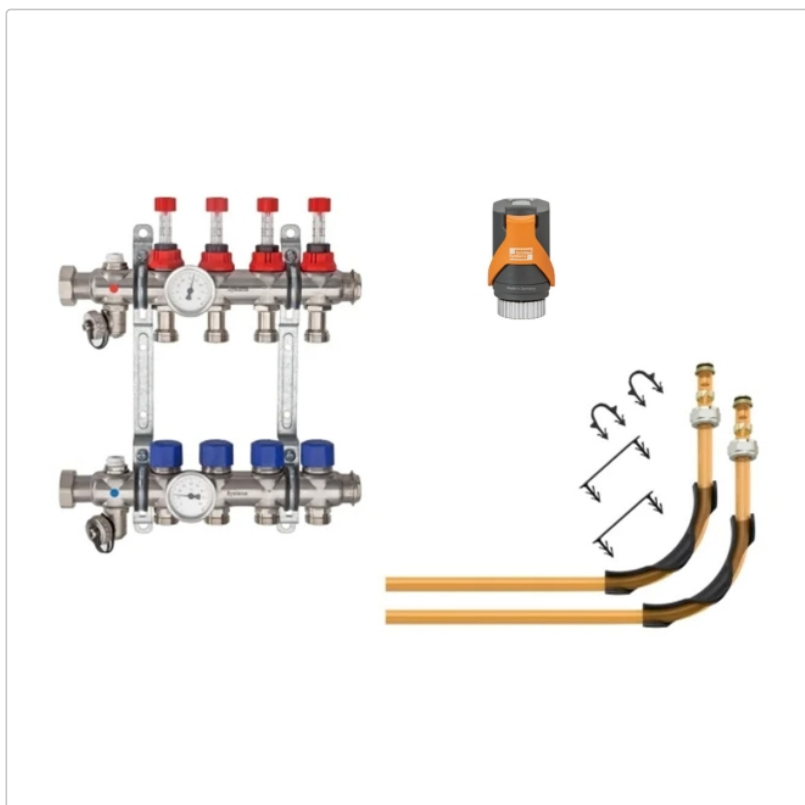

Produktinformation

Schlüter BEKOTEC Anschlusspaket für 7 Heizkreise mit 16 mm Heizrohr

Art-Nr.: BT7AS16HB / GTIN: 4011832235788 / Marke: [Schlüter](#)

Sonderangebot*

1.114,95EUR / Set

Sonderangebot 1.487,87EUR (Sie sparen 372,92EUR)

Grundpreis: 1.114,95EUR / Paket
inkl. 19% USt. zzgl. Versand

Lieferzeit: 3-6 Werktage

Rohrdurchmesser: 16 mm

Anzahl Heizkreise: für 7 Heizkreise

Art: Anschlusspaket

Gebinde: Verteiler mit Thermometer, Klemmringverschraubungen, Winkelspannen, Klammern, Stellantriebe

Gewicht: 7,25 kg/Set

Hinweis: Für 16 mm Heizrohrdurchmesser

Produktinformation

Schlüter BEKOTEC Anschlusspaket für 7 Heizkreise mit 16 mm Heizrohr

In unserem Anschlusspaket finden Sie alle Produkte, die zum Anschluss von Schlüter BEKOTEC-THERM-Heizkreisen an die Heizungsanlage notwendig sind. Neben einem Eldestahlverteiler mit Thermometer sind Klemmringverschraubungen, Winkelspannen sowie Stellantriebe für den adaptiven hydraulischen Abgleich enthalten. Somit erhalten Sie alles, was Sie benötigen in einer baustellengerechten, abfallreduzierten Verpackung.

Das Anschlusspaket ist geeignet für die Systeme:

BEKOTEC-EN-FI

BEKOTEC-EN-P/-PF

BEKOTEC-EN-F-PS
