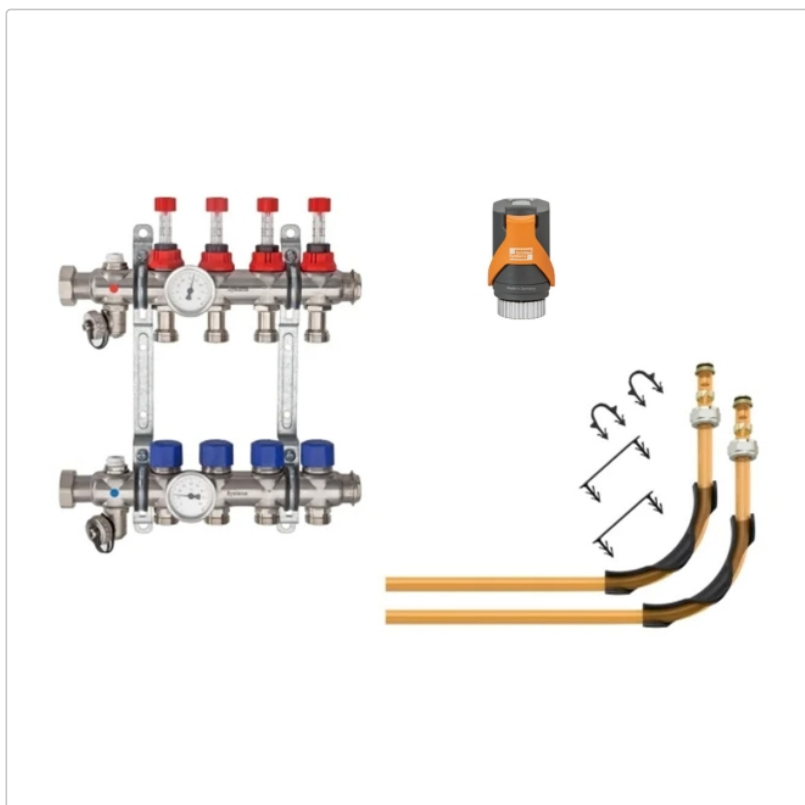

Produktinformation

Schlüter BEKOTEC Anschlusspaket für 8 Heizkreise mit 10 mm Heizrohr

Art-Nr.: BT8AS10HB / GTIN: 4011832235429 / Marke: [Schlüter](#)

Sonderangebot*

1.175,90EUR / Set

Sonderangebot 1.679,85EUR (Sie sparen 503,95EUR)

Grundpreis: 1.175,90EUR / Paket
inkl. 19% USt. zzgl. Versand

Lieferzeit: 3-6 Werktage

Rohrdurchmesser: 10 mm

Anzahl Heizkreise: für 8 Heizkreise

Art: Anschlusspaket

Gebinde: Verteiler mit Thermometer, Klemmringverschraubungen, Winkelspannen, Stellantriebe

Gewicht: 7,82 kg/Set

Hinweis: Für 10 mm Heizrohrdurchmesser

Produktinformation

Schlüter BEKOTEC Anschlusspaket für 8 Heizkreise mit 10 mm Heizrohr

In unserem Anschlusspaket finden Sie alle Produkte, die zum Anschluss von Schlüter BEKOTEC-THERM-Heizkreisen an die Heizungsanlage notwendig sind. Neben einem Eldestahlverteiler mit Thermometer sind Klemmringverschraubungen, Winkelspannen sowie Stellantriebe für den adaptiven hydraulischen Abgleich enthalten. Somit erhalten Sie alles, was Sie benötigen in einer baustellengerechten, abfallreduzierten Verpackung.

Das Anschlusspaket ist geeignet für die Systeme:

BEKOTEC-EN-FK/-FK-PS
