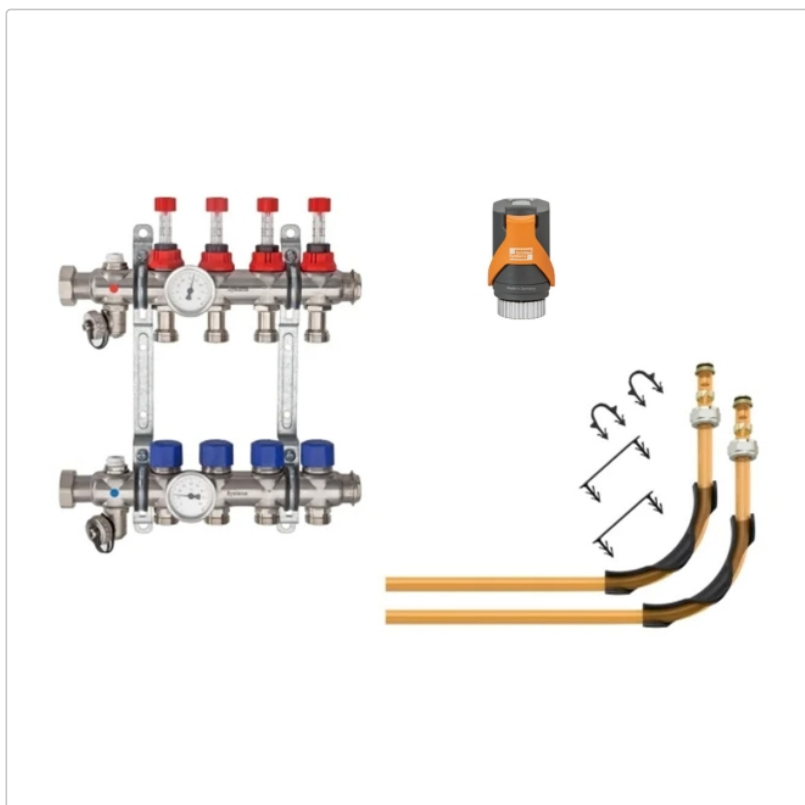

Produktinformation

Schlüter BEKOTEC Anschlusspaket für 8 Heizkreise mit 16 mm Heizrohr

Art-Nr.: BT8AS16HB / GTIN: 4011832235795 / Marke: [Schlüter](#)

Sonderangebot*

967,00EUR / Set

Sonderangebot 1.686,40EUR (Sie sparen 719,40EUR)

Grundpreis: 967,00EUR / Paket

inkl. 19% USt. zzgl. Versand

Lieferzeit: 3-6 Werktage

Rohrdurchmesser: 16 mm

Anzahl Heizkreise: für 8 Heizkreise

Art: Anschlusspaket

Gebinde: Verteiler mit Thermometer, Klemmringverschraubungen, Winkelspannen, Klammern, Stellantriebe

Gewicht: 7,96 kg/Set

Hinweis: Für 16 mm Heizrohrdurchmesser

Produktinformation

Schlüter BEKOTEC Anschlusspaket für 8 Heizkreise mit 16 mm Heizrohr

In unserem Anschlusspaket finden Sie alle Produkte, die zum Anschluss von Schlüter BEKOTEC-THERM-Heizkreisen an die Heizungsanlage notwendig sind. Neben einem Eldestahlverteiler mit Thermometer sind Klemmringverschraubungen, Winkelspannen sowie Stellantriebe für den adaptiven hydraulischen Abgleich enthalten. Somit erhalten Sie alles, was Sie benötigen in einer baustellengerechten, abfallreduzierten Verpackung.

Das Anschlusspaket ist geeignet für die Systeme:

BEKOTEC-EN-FI

BEKOTEC-EN-P/-PF

BEKOTEC-EN-F-PS
