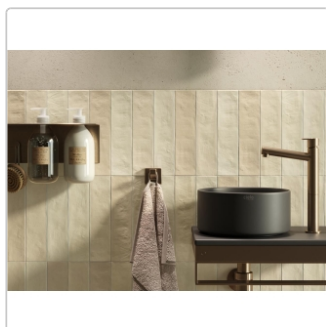

Produktinformation

Revoir Paris Studio Camargue matt Wandfliese 6,2x25 cm

Art-Nr.: WW_048 / GTIN: 5407007482122 / Marke: [Revoir Paris](#)

89,95EUR / m²

Grundpreis: 28,15EUR / Paket

inkl. 19% USt. zzgl. Versand

Lieferzeit: 3-4 Wochen - **WIRD FÜR SIE BESTELT**

Produktinformation

Art:	Wandfliese
Farbe:	Studio Camargue
Frostbeständig:	nein
Gewicht:	17,25 kg/m ²
Kalibriert:	nein
Material:	glasiertes Steingut
Materialstärke:	10 mm
Nennmass:	6,2x25 cm
Oberfläche:	Matt
Serie:	Studio
Sortierung:	1. Sortierung
Stück je Paket:	20
Stück je Palette:	2400
