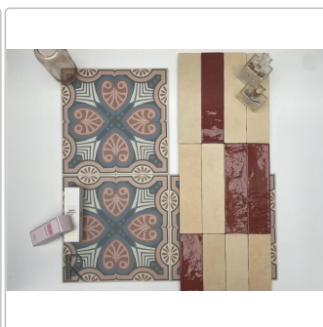

Produktinformation

Revoir Paris Studio Camargue matt Wandfliese 6,2x25 cm

Art-Nr.: WW_048 / GTIN: 5407007482122 / Marke: [Revoir Paris](#)

89,95EUR / m²

Grundpreis: 28,15EUR / Paket

inkl. 19% USt. zzgl. Versand

Lieferzeit: 3-4 Wochen - **WIRD FÜR SIE BESTELT**

Produktinformation

Art:	Wandfliese
Farbe:	Studio Camargue
Frostbeständig:	nein
Gewicht:	17,25 kg/m ²
Kalibriert:	nein
Material:	glasiertes Steingut
Materialstärke:	10 mm
Nennmass:	6,2x25 cm
Oberfläche:	Matt
Serie:	Studio
Sortierung:	1. Sortierung
Stück je Paket:	20
Stück je Palette:	2400
