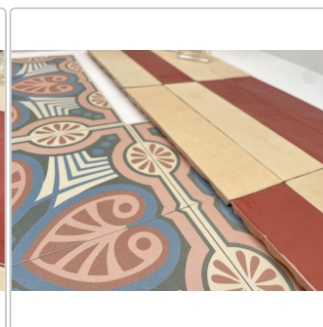

Produktinformation

Revoir Paris Studio Camargue matt Wandfliese 6,2x25 cm

Art-Nr.: WW_048 / GTIN: 5407007482122 / Marke: [Revoir Paris](#)

89,95EUR / m²

Grundpreis: 28,15EUR / Paket

inkl. 19% USt. zzgl. Versand

Lieferzeit: 3-4 Wochen - **WIRD FÜR SIE BESTELT**

Produktinformation

Art:	Wandfliese
Farbe:	Studio Camargue
Frostbeständig:	nein
Gewicht:	17,25 kg/m ²
Kalibriert:	nein
Material:	glasiertes Steingut
Materialstärke:	10 mm
Nennmass:	6,2x25 cm
Oberfläche:	Matt
Serie:	Studio
Sortierung:	1. Sortierung
Stück je Paket:	20
Stück je Palette:	2400
