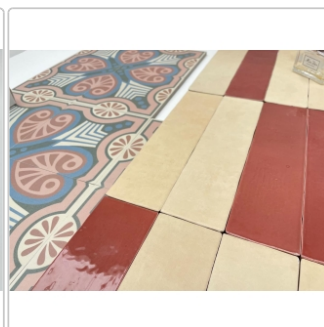

Produktinformation

Revoir Paris Studio Camargue matt Wandfliese 6,2x25 cm

Art-Nr.: WW_048 / GTIN: 5407007482122 / Marke: [Revoir Paris](#)

89,95EUR / m²

Grundpreis: 28,15EUR / Paket

inkl. 19% USt. zzgl. Versand

Lieferzeit: 3-4 Wochen - **WIRD FÜR SIE BESTELT**

Produktinformation

Art:	Wandfliese
Farbe:	Studio Camargue
Frostbeständig:	nein
Gewicht:	17,25 kg/m ²
Kalibriert:	nein
Material:	glasiertes Steingut
Materialstärke:	10 mm
Nennmass:	6,2x25 cm
Oberfläche:	Matt
Serie:	Studio
Sortierung:	1. Sortierung
Stück je Paket:	20
Stück je Palette:	2400
