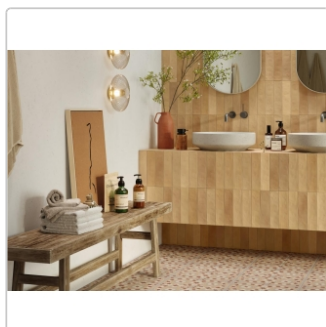

Produktinformation

Revoir Paris Studio Roussillon matt Wandfliese 6,2x25 cm

Art-Nr.: WW_049 / GTIN: 5407007482139 / Marke: [Revoir Paris](#)

89,95EUR / m²

Grundpreis: 28,15EUR / Paket

inkl. 19% USt. zzgl. Versand

Lieferzeit: 3-4 Wochen - **WIRD FÜR SIE BESTELLT**

Produktinformation

Art:	Wandfliese
Farbe:	Studio Roussillon
Frostbeständig:	nein
Gewicht:	17,25 kg/m ²
Kalibriert:	nein
Material:	glasiertes Steingut
Materialstärke:	10 mm
Nennmass:	6,2x25 cm
Oberfläche:	Matt
Serie:	Studio
Sortierung:	1. Sortierung
Stück je Paket:	20
Stück je Palette:	2400
