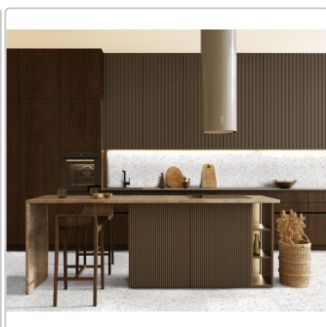

Produktinformation

Revoir Paris Re-Bel Blanc matt Boden- und Wandfliese 60x60 cm

Art-Nr.: BT60_006 / GTIN: 5407007481835 / Marke: [Revoir Paris](#)

54,95EUR / m²

Grundpreis: 79,13EUR / Paket

inkl. 19% USt. zzgl. Versand

Lieferzeit: 3-4 Wochen - **WIRD FÜR SIE
BESTELLT**