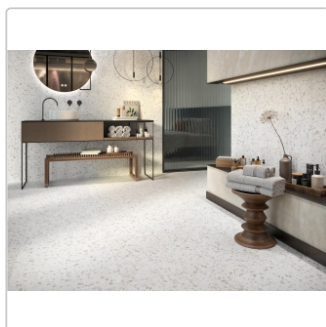

## Produktinformation

Art:	Boden- und Wandfliese
Rutschhemmung:	R10
Farbe:	Re-Bel Blanc
Frostbeständig:	ja
Gewicht:	20,7 kg/m <sup>2</sup>
Kalibriert:	ja
Material:	Feinsteinzeug
Materialstärke:	9,5 mm
Nennmass:	60x60 cm
Oberfläche:	Matt
Serie:	Re-Bel
Sortierung:	1. Sortierung
Stück je Paket:	4
Stück je Palette:	120