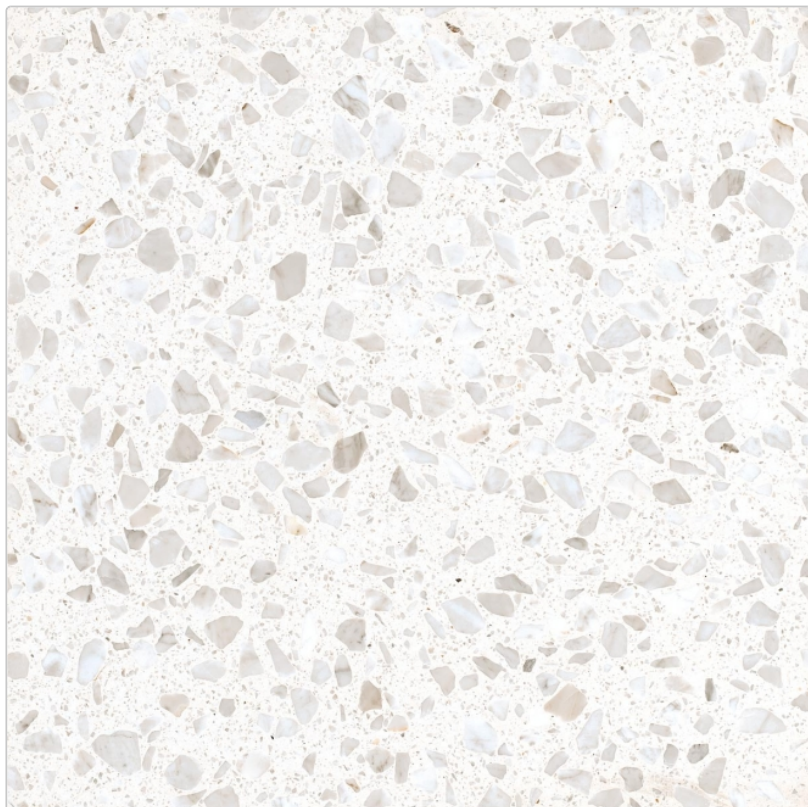

# Revoir Paris Re-Bel Blanc matt Boden- und Wandfliese 60x60 cm

Art-Nr.: BT60\_006 / GTIN: 5407007481835 / Marke: [Revoir Paris](#)

**54,95EUR** / m<sup>2</sup>

Grundpreis: 79,13EUR / Paket

inkl. 19% USt. zzgl. Versand

## Produktinformation

Art:	Boden- und Wandfliese
Rutschhemmung:	R10
Farbe:	Re-Bel Blanc
Frostbeständig:	ja
Gewicht:	20,7 kg/m <sup>2</sup>
Kalibriert:	ja
Material:	Feinsteinzeug
Materialstärke:	9,5 mm
Nennmass:	60x60 cm
Oberfläche:	Matt
Serie:	Re-Bel
Sortierung:	1. Sortierung
Stück je Paket:	4
Stück je Palette:	120