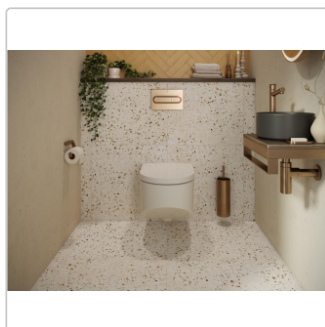

Produktinformation

Revoir Paris Re-Bel Caramel matt Boden- und Wandfliese 60x60 cm

Art-Nr.: BT60_007 / GTIN: 5407007481842 / Marke: [Revoir Paris](#)

54,95EUR / m²

Grundpreis: 79,13EUR / Paket
inkl. 19% USt. zzgl. Versand

Lieferzeit: 3-4 Wochen - **WIRD FÜR SIE BESTELLT**

Produktinformation

Art:	Boden- und Wandfliese
Rutschhemmung:	R10
Farbe:	Re-Bel Caramel
Frostbeständig:	ja
Gewicht:	20,7 kg/m ²
Kalibriert:	ja
Material:	Feinsteinzeug
Materialstärke:	9,5 mm
Nennmass:	60x60 cm
Oberfläche:	Matt
Serie:	Re-Bel
Sortierung:	1. Sortierung
Stück je Paket:	4
Stück je Palette:	120
