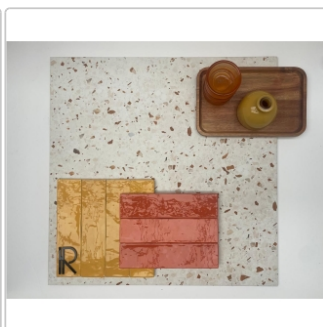

Produktinformation

Revoir Paris Re-Bel Caramel matt Boden- und Wandfliese 60x60 cm

Art-Nr.: BT60_007 / GTIN: 5407007481842 / Marke: [Revoir Paris](#)

54,95EUR / m²

Grundpreis: 79,13EUR / Paket
inkl. 19% USt. zzgl. Versand

Lieferzeit: 3-4 Wochen - **WIRD FÜR SIE BESTELLT**

Produktinformation

Art:	Boden- und Wandfliese
Rutschhemmung:	R10
Farbe:	Re-Bel Caramel
Frostbeständig:	ja
Gewicht:	20,7 kg/m ²
Kalibriert:	ja
Material:	Feinsteinzeug
Materialstärke:	9,5 mm
Nennmass:	60x60 cm
Oberfläche:	Matt
Serie:	Re-Bel
Sortierung:	1. Sortierung
Stück je Paket:	4
Stück je Palette:	120
