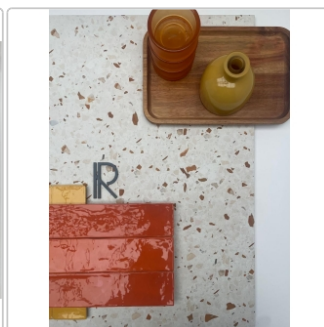

Produktinformation

Revoir Paris Re-Bel Caramel matt Boden- und Wandfliese 60x60 cm

Art-Nr.: BT60_007 / GTIN: 5407007481842 / Marke: [Revoir Paris](#)

54,95EUR / m²

Grundpreis: 79,13EUR / Paket
inkl. 19% USt. zzgl. Versand

Lieferzeit: 3-4 Wochen - **WIRD FÜR SIE BESTELLT**

Produktinformation

Art:	Boden- und Wandfliese
Rutschhemmung:	R10
Farbe:	Re-Bel Caramel
Frostbeständig:	ja
Gewicht:	20,7 kg/m ²
Kalibriert:	ja
Material:	Feinsteinzeug
Materialstärke:	9,5 mm
Nennmass:	60x60 cm
Oberfläche:	Matt
Serie:	Re-Bel
Sortierung:	1. Sortierung
Stück je Paket:	4
Stück je Palette:	120
