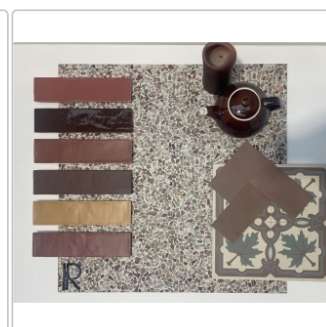

Produktinformation

Revoir Paris Re-Bel Cuivre matt Boden- und Wandfliese 60x60 cm

Art-Nr.: BT60_009 / GTIN: 5407007481866 / Marke: [Revoir Paris](#)

54,95EUR / m²

Grundpreis: 79,13EUR / Paket
inkl. 19% USt. zzgl. Versand

Lieferzeit: 3-4 Wochen - **WIRD FÜR SIE
BESTELT**

Produktinformation

Art:	Boden- und Wandfliese
Rutschhemmung:	R10
Farbe:	Re-Bel Cuivre
Frostbeständig:	ja
Gewicht:	20,7 kg/m ²
Kalibriert:	ja
Material:	Feinsteinzeug
Materialstärke:	9,5 mm
Nennmass:	60x60 cm
Oberfläche:	Matt
Serie:	Re-Bel
Sortierung:	1. Sortierung
Stück je Paket:	4
Stück je Palette:	120