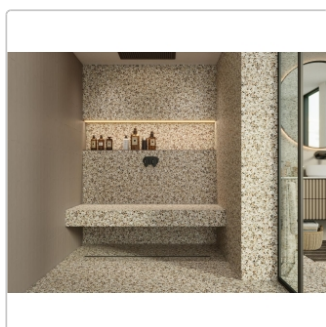

Produktinformation

Revoir Paris Re-Bel Cuivre matt Boden- und Wandfliese 60x60 cm

Art-Nr.: BT60_009 / GTIN: 5407007481866 / Marke: [Revoir Paris](#)

54,95EUR / m²

Grundpreis: 79,13EUR / Paket
inkl. 19% USt. zzgl. Versand

Lieferzeit: 3-4 Wochen - **WIRD FÜR SIE
BESTELT**

Produktinformation

Art:	Boden- und Wandfliese
Rutschhemmung:	R10
Farbe:	Re-Bel Cuivre
Frostbeständig:	ja
Gewicht:	20,7 kg/m ²
Kalibriert:	ja
Material:	Feinsteinzeug
Materialstärke:	9,5 mm
Nennmass:	60x60 cm
Oberfläche:	Matt
Serie:	Re-Bel
Sortierung:	1. Sortierung
Stück je Paket:	4
Stück je Palette:	120