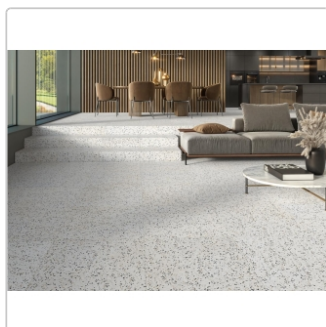

## Produktinformation

Art:	Boden- und Wandfliese
Rutschhemmung:	R10
Farbe:	Re-Bel Gris
Frostbeständig:	ja
Gewicht:	20,7 kg/m <sup>2</sup>
Kalibriert:	ja
Material:	Feinsteinzeug
Materialstärke:	9,5 mm
Nennmass:	60x60 cm
Oberfläche:	Matt
Serie:	Re-Bel
Sortierung:	1. Sortierung
Stück je Paket:	4
Stück je Palette:	120