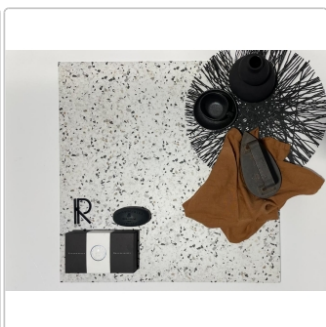

# Revoir Paris Re-Bel Gris matt Boden- und Wandfliese 60x60 cm

Art-Nr.: BT60\_011 / GTIN: 5407007481873 / Marke: [Revoir Paris](#)

**54,95EUR** / m<sup>2</sup>

Grundpreis: 79,13EUR / Paket  
inkl. 19% USt. zzgl. Versand

## Produktinformation

Art:	Boden- und Wandfliese
Rutschhemmung:	R10
Farbe:	Re-Bel Gris
Frostbeständig:	ja
Gewicht:	20,7 kg/m <sup>2</sup>
Kalibriert:	ja
Material:	Feinsteinzeug
Materialstärke:	9,5 mm
Nennmass:	60x60 cm
Oberfläche:	Matt
Serie:	Re-Bel
Sortierung:	1. Sortierung
Stück je Paket:	4
Stück je Palette:	120