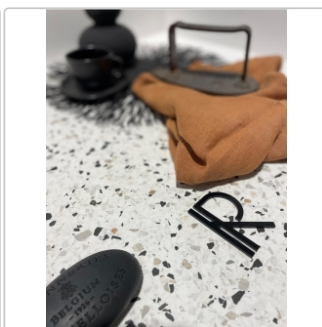

# Revoir Paris Re-Bel Gris matt Boden- und Wandfliese 60x60 cm

Art-Nr.: BT60\_011 / GTIN: 5407007481873 / Marke: [Revoir Paris](#)

**54,95EUR** / m<sup>2</sup>

Grundpreis: 79,13EUR / Paket  
inkl. 19% USt. zzgl. Versand

## Produktinformation

Art:	Boden- und Wandfliese
Rutschhemmung:	R10
Farbe:	Re-Bel Gris
Frostbeständig:	ja
Gewicht:	20,7 kg/m <sup>2</sup>
Kalibriert:	ja
Material:	Feinsteinzeug
Materialstärke:	9,5 mm
Nennmass:	60x60 cm
Oberfläche:	Matt
Serie:	Re-Bel
Sortierung:	1. Sortierung
Stück je Paket:	4
Stück je Palette:	120