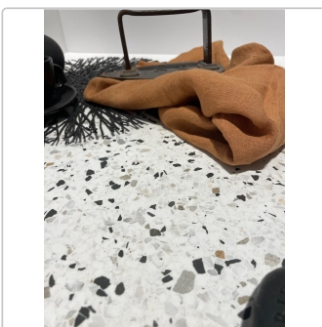

# Revoir Paris Re-Bel Gris matt Boden- und Wandfliese 60x60 cm

Art-Nr.: BT60\_011 / GTIN: 5407007481873 / Marke: [Revoir Paris](#)

**54,95EUR** / m<sup>2</sup>

Grundpreis: 79,13EUR / Paket  
inkl. 19% USt. zzgl. Versand

## Produktinformation

Art:	Boden- und Wandfliese
Rutschhemmung:	R10
Farbe:	Re-Bel Gris
Frostbeständig:	ja
Gewicht:	20,7 kg/m <sup>2</sup>
Kalibriert:	ja
Material:	Feinsteinzeug
Materialstärke:	9,5 mm
Nennmass:	60x60 cm
Oberfläche:	Matt
Serie:	Re-Bel
Sortierung:	1. Sortierung
Stück je Paket:	4
Stück je Palette:	120