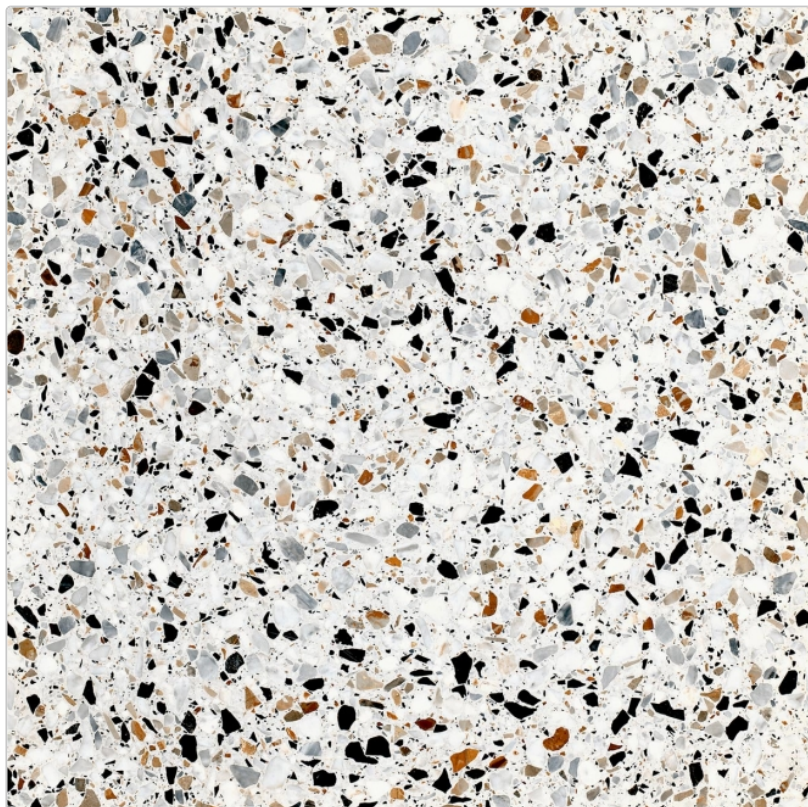

Produktinformation

Revoir Paris Re-Bel Mix matt Boden- und Wandfliese 60x60 cm

Art-Nr.: BT60-001 / GTIN: 5407007481880 / Marke: [Revoir Paris](#)

54,95EUR / m²

Grundpreis: 79,13EUR / Paket
inkl. 19% USt. zzgl. Versand

Lieferzeit: 3-4 Wochen - **WIRD FÜR SIE
BESTELT**

Produktinformation

Art:	Boden- und Wandfliese
Rutschhemmung:	R10
Farbe:	Re-Bel Mix
Frostbeständig:	ja
Gewicht:	20,7 kg/m ²
Kalibriert:	ja
Material:	Feinsteinzeug
Materialstärke:	9,5 mm
Nennmass:	60x60 cm
Oberfläche:	Matt
Serie:	Re-Bel
Sortierung:	1. Sortierung
Stück je Paket:	4
Stück je Palette:	120