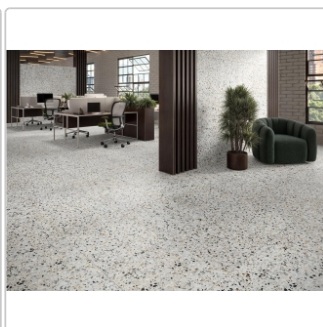

Produktinformation

Revoir Paris Re-Bel Mix matt Boden- und Wandfliese 60x60 cm

Art-Nr.: BT60-001 / GTIN: 5407007481880 / Marke: [Revoir Paris](#)

54,95EUR / m²

Grundpreis: 79,13EUR / Paket
inkl. 19% USt. zzgl. Versand

Lieferzeit: 3-4 Wochen - **WIRD FÜR SIE
BESTELT**

Produktinformation

Art:	Boden- und Wandfliese
Rutschhemmung:	R10
Farbe:	Re-Bel Mix
Frostbeständig:	ja
Gewicht:	20,7 kg/m ²
Kalibriert:	ja
Material:	Feinsteinzeug
Materialstärke:	9,5 mm
Nennmass:	60x60 cm
Oberfläche:	Matt
Serie:	Re-Bel
Sortierung:	1. Sortierung
Stück je Paket:	4
Stück je Palette:	120