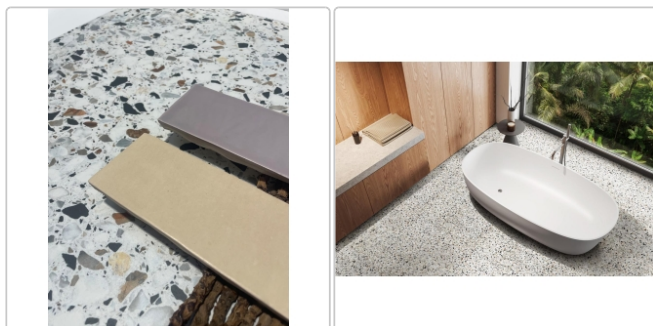

Produktinformation

Revoir Paris Re-Bel Mix matt Boden- und Wandfliese 60x60 cm

Art-Nr.: BT60-001 / GTIN: 5407007481880 / Marke: [Revoir Paris](#)

54,95EUR / m²

Grundpreis: 79,13EUR / Paket
inkl. 19% USt. zzgl. Versand

Lieferzeit: 3-4 Wochen - **WIRD FÜR SIE
BESTELT**

Produktinformation

Art:	Boden- und Wandfliese
Rutschhemmung:	R10
Farbe:	Re-Bel Mix
Frostbeständig:	ja
Gewicht:	20,7 kg/m ²
Kalibriert:	ja
Material:	Feinsteinzeug
Materialstärke:	9,5 mm
Nennmass:	60x60 cm
Oberfläche:	Matt
Serie:	Re-Bel
Sortierung:	1. Sortierung
Stück je Paket:	4
Stück je Palette:	120