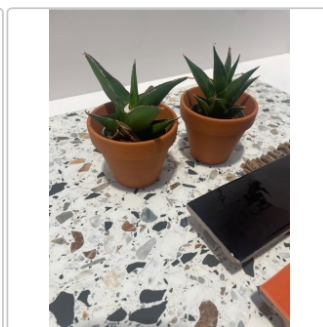

Produktinformation

Revoir Paris Re-Bel Mix matt Boden- und Wandfliese 60x60 cm

Art-Nr.: BT60-001 / GTIN: 5407007481880 / Marke: [Revoir Paris](#)

54,95EUR / m²

Grundpreis: 79,13EUR / Paket
inkl. 19% USt. zzgl. Versand

Lieferzeit: 3-4 Wochen - **WIRD FÜR SIE
BESTELT**

Produktinformation

Art:	Boden- und Wandfliese
Rutschhemmung:	R10
Farbe:	Re-Bel Mix
Frostbeständig:	ja
Gewicht:	20,7 kg/m ²
Kalibriert:	ja
Material:	Feinsteinzeug
Materialstärke:	9,5 mm
Nennmass:	60x60 cm
Oberfläche:	Matt
Serie:	Re-Bel
Sortierung:	1. Sortierung
Stück je Paket:	4
Stück je Palette:	120