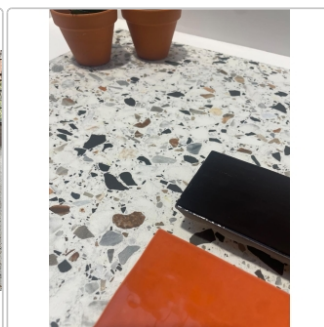

Produktinformation

Revoir Paris Re-Bel Mix matt Boden- und Wandfliese 60x60 cm

Art-Nr.: BT60-001 / GTIN: 5407007481880 / Marke: [Revoir Paris](#)

54,95EUR / m²

Grundpreis: 79,13EUR / Paket
inkl. 19% USt. zzgl. Versand

Lieferzeit: 3-4 Wochen - **WIRD FÜR SIE
BESTELT**

Produktinformation

Art:	Boden- und Wandfliese
Rutschhemmung:	R10
Farbe:	Re-Bel Mix
Frostbeständig:	ja
Gewicht:	20,7 kg/m ²
Kalibriert:	ja
Material:	Feinsteinzeug
Materialstärke:	9,5 mm
Nennmass:	60x60 cm
Oberfläche:	Matt
Serie:	Re-Bel
Sortierung:	1. Sortierung
Stück je Paket:	4
Stück je Palette:	120