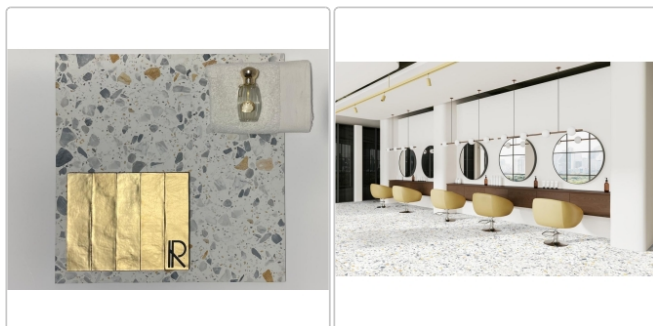

Produktinformation

Revoir Paris Re-Bel Or matt Boden- und Wandfliese 60x60 cm

Art-Nr.: BT60_005 / GTIN: 5407007481897 / Marke: [Revoir Paris](#)

54,95EUR / m²

Grundpreis: 79,13EUR / Paket
inkl. 19% USt. zzgl. Versand

Lieferzeit: 3-4 Wochen - **WIRD FÜR SIE
BESTELT**

Produktinformation

Art:	Boden- und Wandfliese
Rutschhemmung:	R10
Farbe:	Re-Bel Or
Frostbeständig:	ja
Gewicht:	20,7 kg/m ²
Kalibriert:	ja
Material:	Feinsteinzeug
Materialstärke:	9,5 mm
Nennmass:	60x60 cm
Oberfläche:	Matt
Serie:	Re-Bel
Sortierung:	1. Sortierung
Stück je Paket:	4
Stück je Palette:	120