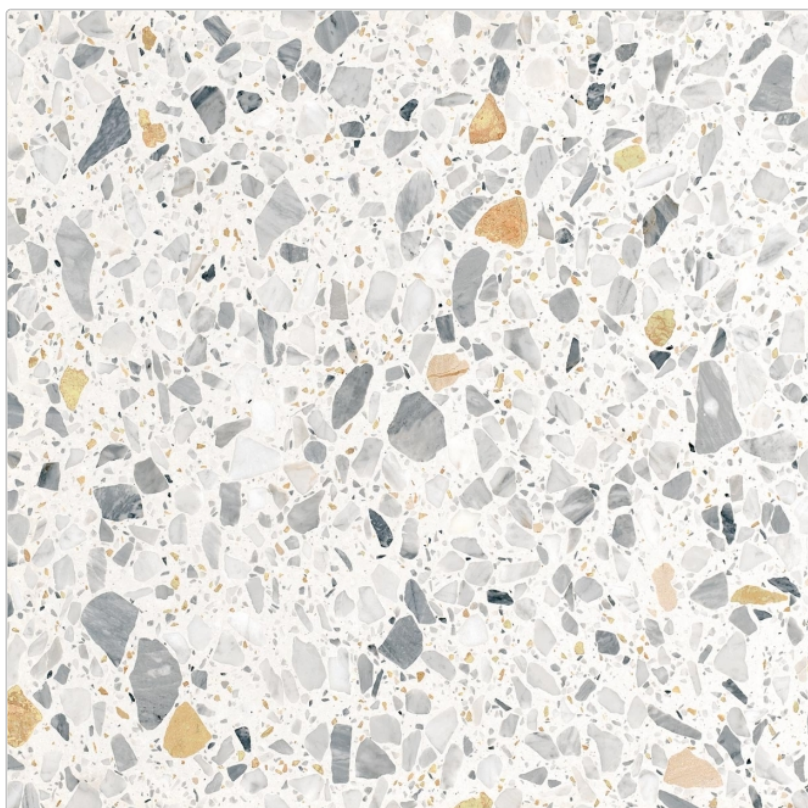

Produktinformation

Revoir Paris Re-Bel Or matt Boden- und Wandfliese 60x60 cm

Art-Nr.: BT60_005 / GTIN: 5407007481897 / Marke: [Revoir Paris](#)

54,95EUR / m²

Grundpreis: 79,13EUR / Paket
inkl. 19% USt. zzgl. Versand

Lieferzeit: 3-4 Wochen - **WIRD FÜR SIE
BESTELT**

Produktinformation

Art:	Boden- und Wandfliese
Rutschhemmung:	R10
Farbe:	Re-Bel Or
Frostbeständig:	ja
Gewicht:	20,7 kg/m ²
Kalibriert:	ja
Material:	Feinsteinzeug
Materialstärke:	9,5 mm
Nennmass:	60x60 cm
Oberfläche:	Matt
Serie:	Re-Bel
Sortierung:	1. Sortierung
Stück je Paket:	4
Stück je Palette:	120