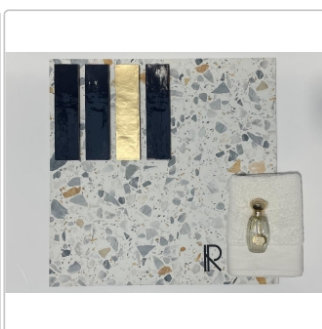

Produktinformation

Revoir Paris Re-Bel Or matt Boden- und Wandfliese 60x60 cm

Art-Nr.: BT60_005 / GTIN: 5407007481897 / Marke: [Revoir Paris](#)

54,95EUR / m²

Grundpreis: 79,13EUR / Paket
inkl. 19% USt. zzgl. Versand

Lieferzeit: 3-4 Wochen - **WIRD FÜR SIE
BESTELT**

Produktinformation

Art:	Boden- und Wandfliese
Rutschhemmung:	R10
Farbe:	Re-Bel Or
Frostbeständig:	ja
Gewicht:	20,7 kg/m ²
Kalibriert:	ja
Material:	Feinsteinzeug
Materialstärke:	9,5 mm
Nennmass:	60x60 cm
Oberfläche:	Matt
Serie:	Re-Bel
Sortierung:	1. Sortierung
Stück je Paket:	4
Stück je Palette:	120