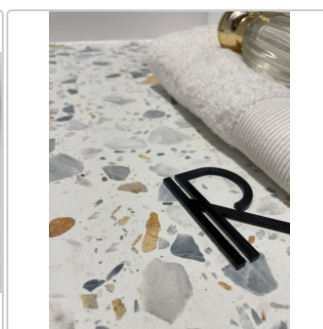

Produktinformation

Revoir Paris Re-Bel Or matt Boden- und Wandfliese 60x60 cm

Art-Nr.: BT60_005 / GTIN: 5407007481897 / Marke: [Revoir Paris](#)

54,95EUR / m²

Grundpreis: 79,13EUR / Paket
inkl. 19% USt. zzgl. Versand

Lieferzeit: 3-4 Wochen - **WIRD FÜR SIE
BESTELT**

Produktinformation

Art:	Boden- und Wandfliese
Rutschhemmung:	R10
Farbe:	Re-Bel Or
Frostbeständig:	ja
Gewicht:	20,7 kg/m ²
Kalibriert:	ja
Material:	Feinsteinzeug
Materialstärke:	9,5 mm
Nennmass:	60x60 cm
Oberfläche:	Matt
Serie:	Re-Bel
Sortierung:	1. Sortierung
Stück je Paket:	4
Stück je Palette:	120