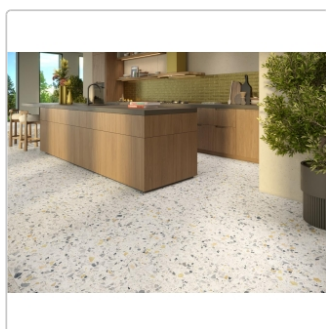

Lieferzeit: 3-4 Wochen - **WIRD FÜR SIE
BESTELT**

Produktinformation

Art:	Boden- und Wandfliese
Rutschhemmung:	R10
Farbe:	Re-Bel Or
Frostbeständig:	ja
Gewicht:	20,7 kg/m ²
Kalibriert:	ja
Material:	Feinsteinzeug
Materialstärke:	9,5 mm
Nennmass:	60x60 cm
Oberfläche:	Matt
Serie:	Re-Bel
Sortierung:	1. Sortierung
Stück je Paket:	4
Stück je Palette:	120