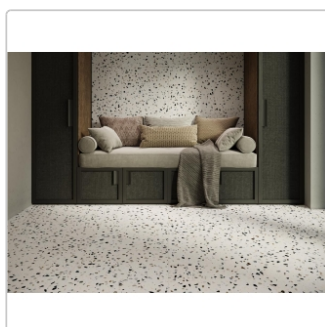

Produktinformation

Revoir Paris Re-Bel Perle matt Boden- und Wandfliese 60x60 cm

Art-Nr.: BT60_004 / GTIN: 5407007481903 / Marke: [Revoir Paris](#)

54,95EUR / m²

Grundpreis: 79,13EUR / Paket

inkl. 19% USt. zzgl. Versand

Lieferzeit: 3-4 Wochen - **WIRD FÜR SIE BESTELLT**

Produktinformation

Art:	Boden- und Wandfliese
Rutschhemmung:	R10
Farbe:	Re-Bel Perle
Frostbeständig:	ja
Gewicht:	20,7 kg/m ²
Kalibriert:	ja
Material:	Feinsteinzeug
Materialstärke:	9,5 mm
Nennmass:	60x60 cm
Oberfläche:	Matt
Serie:	Re-Bel
Sortierung:	1. Sortierung
Stück je Paket:	4
Stück je Palette:	120
