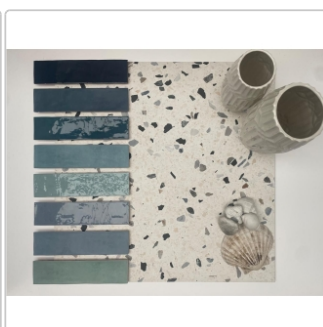

Produktinformation

Revoir Paris Re-Bel Perle matt Boden- und Wandfliese 60x60 cm

Art-Nr.: BT60_004 / GTIN: 5407007481903 / Marke: [Revoir Paris](#)

54,95EUR / m²

Grundpreis: 79,13EUR / Paket

inkl. 19% USt. zzgl. Versand

Lieferzeit: 3-4 Wochen - **WIRD FÜR SIE BESTELLT**

Produktinformation

Art:	Boden- und Wandfliese
Rutschhemmung:	R10
Farbe:	Re-Bel Perle
Frostbeständig:	ja
Gewicht:	20,7 kg/m ²
Kalibriert:	ja
Material:	Feinsteinzeug
Materialstärke:	9,5 mm
Nennmass:	60x60 cm
Oberfläche:	Matt
Serie:	Re-Bel
Sortierung:	1. Sortierung
Stück je Paket:	4
Stück je Palette:	120
