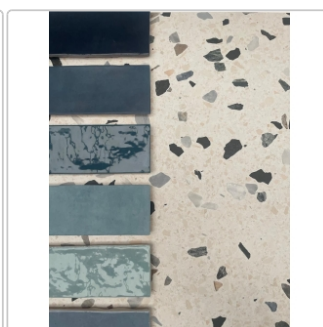

Produktinformation

Revoir Paris Re-Bel Perle matt Boden- und Wandfliese 60x60 cm

Art-Nr.: BT60_004 / GTIN: 5407007481903 / Marke: [Revoir Paris](#)

54,95EUR / m²

Grundpreis: 79,13EUR / Paket

inkl. 19% USt. zzgl. Versand

Lieferzeit: 3-4 Wochen - **WIRD FÜR SIE BESTELLT**

Produktinformation

Art:	Boden- und Wandfliese
Rutschhemmung:	R10
Farbe:	Re-Bel Perle
Frostbeständig:	ja
Gewicht:	20,7 kg/m ²
Kalibriert:	ja
Material:	Feinsteinzeug
Materialstärke:	9,5 mm
Nennmass:	60x60 cm
Oberfläche:	Matt
Serie:	Re-Bel
Sortierung:	1. Sortierung
Stück je Paket:	4
Stück je Palette:	120
