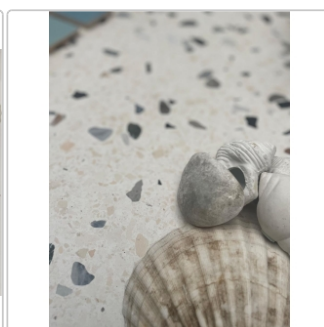

Produktinformation

Revoir Paris Re-Bel Perle matt Boden- und Wandfliese 60x60 cm

Art-Nr.: BT60_004 / GTIN: 5407007481903 / Marke: [Revoir Paris](#)

54,95EUR / m²

Grundpreis: 79,13EUR / Paket

inkl. 19% USt. zzgl. Versand

Lieferzeit: 3-4 Wochen - **WIRD FÜR SIE BESTELLT**

Produktinformation

Art:	Boden- und Wandfliese
Rutschhemmung:	R10
Farbe:	Re-Bel Perle
Frostbeständig:	ja
Gewicht:	20,7 kg/m ²
Kalibriert:	ja
Material:	Feinsteinzeug
Materialstärke:	9,5 mm
Nennmass:	60x60 cm
Oberfläche:	Matt
Serie:	Re-Bel
Sortierung:	1. Sortierung
Stück je Paket:	4
Stück je Palette:	120
