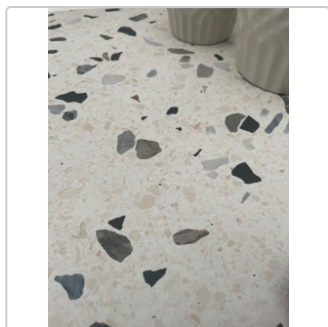

Produktinformation

Revoir Paris Re-Bel Perle matt Boden- und Wandfliese 60x60 cm

Art-Nr.: BT60_004 / GTIN: 5407007481903 / Marke: [Revoir Paris](#)

54,95EUR / m²

Grundpreis: 79,13EUR / Paket

inkl. 19% USt. zzgl. Versand

Lieferzeit: 3-4 Wochen - **WIRD FÜR SIE BESTELLT**

Produktinformation

Art:	Boden- und Wandfliese
Rutschhemmung:	R10
Farbe:	Re-Bel Perle
Frostbeständig:	ja
Gewicht:	20,7 kg/m ²
Kalibriert:	ja
Material:	Feinsteinzeug
Materialstärke:	9,5 mm
Nennmass:	60x60 cm
Oberfläche:	Matt
Serie:	Re-Bel
Sortierung:	1. Sortierung
Stück je Paket:	4
Stück je Palette:	120
