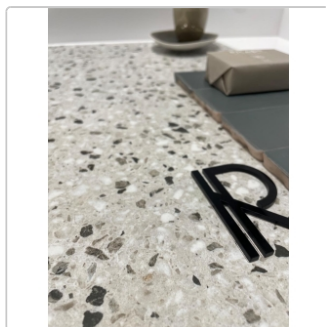

Produktinformation

Revoir Paris Re-Bel Petrol matt Boden- und Wandfliese 60x60 cm

Art-Nr.: BT60_008 / GTIN: 5407007481910 / Marke: [Revoir Paris](#)

54,95EUR / m²

Grundpreis: 79,13EUR / Paket

inkl. 19% USt. zzgl. Versand

Lieferzeit: 3-4 Wochen - **WIRD FÜR SIE
BESTELT**

Produktinformation

Art:	Boden- und Wandfliese
Rutschhemmung:	R10
Farbe:	Re-Bel Petrol
Frostbeständig:	ja
Gewicht:	20,7 kg/m ²
Kalibriert:	ja
Material:	Feinsteinzeug
Materialstärke:	9,5 mm
Nennmass:	60x60 cm
Oberfläche:	Matt
Serie:	Re-Bel
Sortierung:	1. Sortierung
Stück je Paket:	4
Stück je Palette:	120
