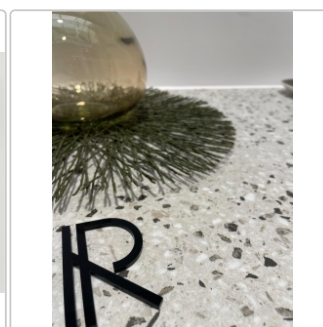

Produktinformation

Revoir Paris Re-Bel Petrol matt Boden- und Wandfliese 60x60 cm

Art-Nr.: BT60_008 / GTIN: 5407007481910 / Marke: [Revoir Paris](#)

54,95EUR / m²

Grundpreis: 79,13EUR / Paket

inkl. 19% USt. zzgl. Versand

Lieferzeit: 3-4 Wochen - **WIRD FÜR SIE
BESTELT**

Produktinformation

Art:	Boden- und Wandfliese
Rutschhemmung:	R10
Farbe:	Re-Bel Petrol
Frostbeständig:	ja
Gewicht:	20,7 kg/m ²
Kalibriert:	ja
Material:	Feinsteinzeug
Materialstärke:	9,5 mm
Nennmass:	60x60 cm
Oberfläche:	Matt
Serie:	Re-Bel
Sortierung:	1. Sortierung
Stück je Paket:	4
Stück je Palette:	120
