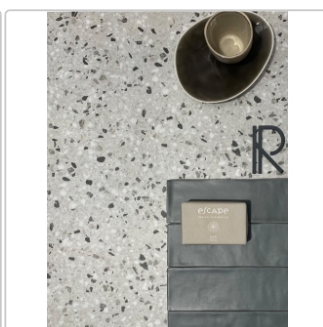

Produktinformation

Revoir Paris Re-Bel Petrol matt Boden- und Wandfliese 60x60 cm

Art-Nr.: BT60_008 / GTIN: 5407007481910 / Marke: [Revoir Paris](#)

54,95EUR / m²

Grundpreis: 79,13EUR / Paket

inkl. 19% USt. zzgl. Versand

Lieferzeit: 3-4 Wochen - **WIRD FÜR SIE
BESTELT**

Produktinformation

Art:	Boden- und Wandfliese
Rutschhemmung:	R10
Farbe:	Re-Bel Petrol
Frostbeständig:	ja
Gewicht:	20,7 kg/m ²
Kalibriert:	ja
Material:	Feinsteinzeug
Materialstärke:	9,5 mm
Nennmass:	60x60 cm
Oberfläche:	Matt
Serie:	Re-Bel
Sortierung:	1. Sortierung
Stück je Paket:	4
Stück je Palette:	120
