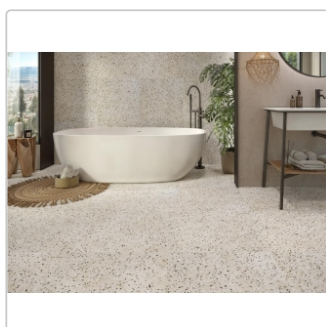

Produktinformation

Revoir Paris Re-Bel Petrol matt Boden- und Wandfliese 60x60 cm

Art-Nr.: BT60_008 / GTIN: 5407007481910 / Marke: [Revoir Paris](#)

54,95EUR / m²

Grundpreis: 79,13EUR / Paket

inkl. 19% USt. zzgl. Versand

Lieferzeit: 3-4 Wochen - **WIRD FÜR SIE
BESTELT**

Produktinformation

Art:	Boden- und Wandfliese
Rutschhemmung:	R10
Farbe:	Re-Bel Petrol
Frostbeständig:	ja
Gewicht:	20,7 kg/m ²
Kalibriert:	ja
Material:	Feinsteinzeug
Materialstärke:	9,5 mm
Nennmass:	60x60 cm
Oberfläche:	Matt
Serie:	Re-Bel
Sortierung:	1. Sortierung
Stück je Paket:	4
Stück je Palette:	120
