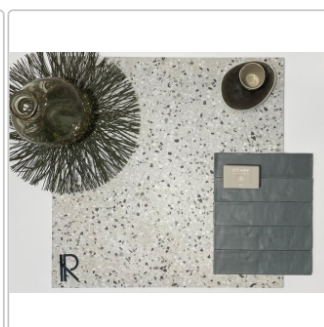

Produktinformation

Revoir Paris Re-Bel Petrol matt Boden- und Wandfliese 60x60 cm

Art-Nr.: BT60_008 / GTIN: 5407007481910 / Marke: [Revoir Paris](#)

54,95EUR / m²

Grundpreis: 79,13EUR / Paket

inkl. 19% USt. zzgl. Versand

Lieferzeit: 3-4 Wochen - **WIRD FÜR SIE
BESTELT**

Produktinformation

Art:	Boden- und Wandfliese
Rutschhemmung:	R10
Farbe:	Re-Bel Petrol
Frostbeständig:	ja
Gewicht:	20,7 kg/m ²
Kalibriert:	ja
Material:	Feinsteinzeug
Materialstärke:	9,5 mm
Nennmass:	60x60 cm
Oberfläche:	Matt
Serie:	Re-Bel
Sortierung:	1. Sortierung
Stück je Paket:	4
Stück je Palette:	120
