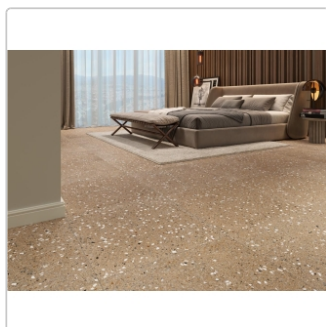

Produktinformation

Revoir Paris Re-Bel Taupe matt Boden- und Wandfliese 60x60 cm

Art-Nr.: BT60_003 / GTIN: 5407007481927 / Marke: [Revoir Paris](#)

54,95EUR / m²

Grundpreis: 79,13EUR / Paket

inkl. 19% USt. zzgl. Versand

Lieferzeit: 3-4 Wochen - **WIRD FÜR SIE
BESTELT**

Produktinformation

Art:	Boden- und Wandfliese
Rutschhemmung:	R10
Farbe:	Re-Bel Taupe
Frostbeständig:	ja
Gewicht:	20,7 kg/m ²
Kalibriert:	ja
Material:	Feinsteinzeug
Materialstärke:	9,5 mm
Nennmass:	60x60 cm
Oberfläche:	Matt
Serie:	Re-Bel
Sortierung:	1. Sortierung
Stück je Paket:	4
Stück je Palette:	120
