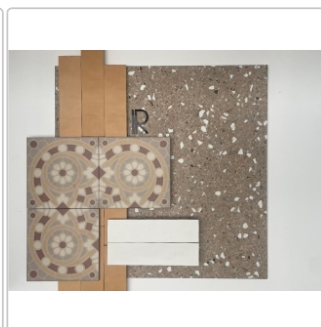

Produktinformation

Revoir Paris Re-Bel Taupe matt Boden- und Wandfliese 60x60 cm

Art-Nr.: BT60_003 / GTIN: 5407007481927 / Marke: [Revoir Paris](#)

54,95EUR / m²

Grundpreis: 79,13EUR / Paket

inkl. 19% USt. zzgl. Versand

Lieferzeit: 3-4 Wochen - **WIRD FÜR SIE
BESTELT**

Produktinformation

Art:	Boden- und Wandfliese
Rutschhemmung:	R10
Farbe:	Re-Bel Taupe
Frostbeständig:	ja
Gewicht:	20,7 kg/m ²
Kalibriert:	ja
Material:	Feinsteinzeug
Materialstärke:	9,5 mm
Nennmass:	60x60 cm
Oberfläche:	Matt
Serie:	Re-Bel
Sortierung:	1. Sortierung
Stück je Paket:	4
Stück je Palette:	120
