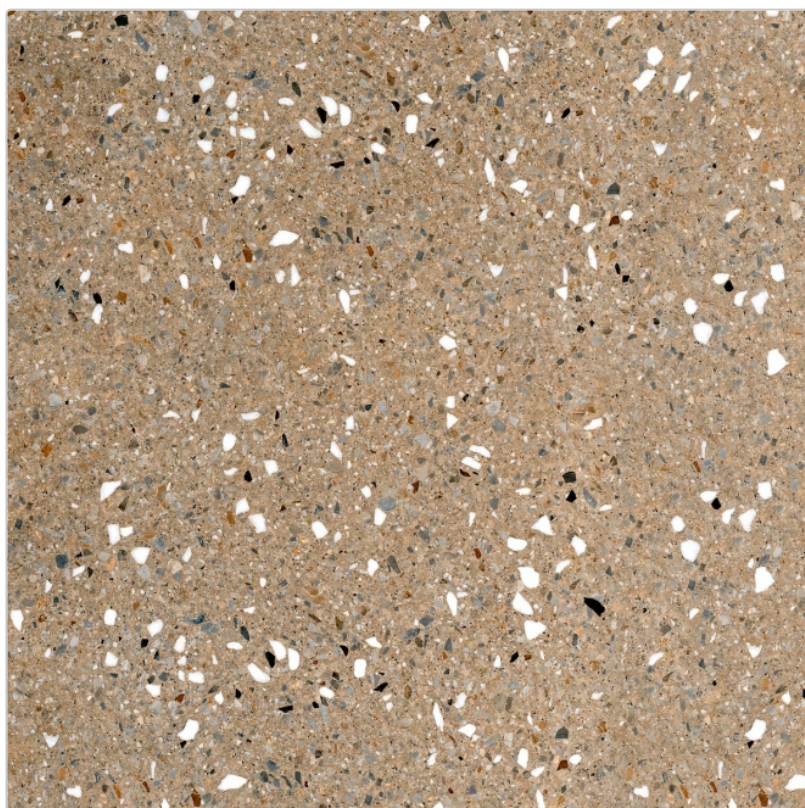

Produktinformation

Revoir Paris Re-Bel Taupe matt Boden- und Wandfliese 60x60 cm

Art-Nr.: BT60_003 / GTIN: 5407007481927 / Marke: [Revoir Paris](#)

54,95EUR / m²

Grundpreis: 79,13EUR / Paket

inkl. 19% USt. zzgl. Versand

Lieferzeit: 3-4 Wochen - **WIRD FÜR SIE
BESTELT**

Produktinformation

Art:	Boden- und Wandfliese
Rutschhemmung:	R10
Farbe:	Re-Bel Taupe
Frostbeständig:	ja
Gewicht:	20,7 kg/m ²
Kalibriert:	ja
Material:	Feinsteinzeug
Materialstärke:	9,5 mm
Nennmass:	60x60 cm
Oberfläche:	Matt
Serie:	Re-Bel
Sortierung:	1. Sortierung
Stück je Paket:	4
Stück je Palette:	120
