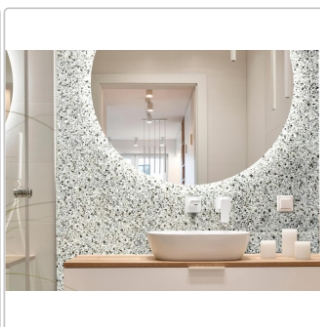

Produktinformation

Revoir Paris Re-Bel Vert matt Boden- und Wandfliese 60x60 cm

Art-Nr.: BT60_002 / GTIN: 5407007481934 / Marke: [Revoir Paris](#)

54,95EUR / m²

Grundpreis: 79,13EUR / Paket
inkl. 19% USt. zzgl. Versand

Lieferzeit: 3-4 Wochen - **WIRD FÜR SIE
BESTELLT**