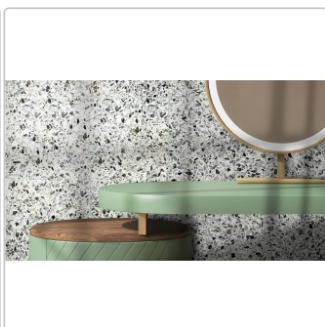

Produktinformation

Revoir Paris Re-Bel Vert matt Boden- und Wandfliese 60x60 cm

Art-Nr.: BT60_002 / GTIN: 5407007481934 / Marke: [Revoir Paris](#)

54,95EUR / m²

Grundpreis: 79,13EUR / Paket
inkl. 19% USt. zzgl. Versand

Lieferzeit: 3-4 Wochen - **WIRD FÜR SIE
BESTELLT**

Produktinformation

Art:	Boden- und Wandfliese
Rutschhemmung:	R10
Farbe:	Re-Bel Vert
Frostbeständig:	ja
Gewicht:	20,7 kg/m ²
Kalibriert:	ja
Material:	Feinsteinzeug
Materialstärke:	9,5 mm
Nennmass:	60x60 cm
Oberfläche:	matt
Serie:	Re-Bel
Sortierung:	1. Sortierung
Stück je Paket:	4
Stück je Palette:	120
