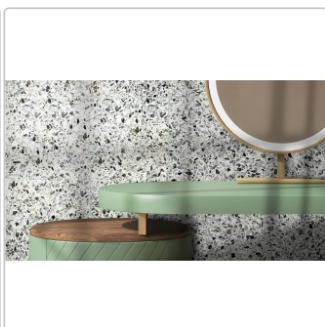

Produktinformation

Revoir Paris Re-Bel Vert matt Boden- und Wandfliese 60x60 cm

Art-Nr.: BT60_002 / GTIN: 5407007481934 / Marke: [Revoir Paris](#)

54,95EUR / m²

Grundpreis: 79,13EUR / Paket
inkl. 19% USt. zzgl. Versand

Lieferzeit: 3-4 Wochen - **WIRD FÜR SIE
BESTELLT**

Produktinformation

Art:	Boden- und Wandfliese
Rutschhemmung:	R10
Farbe:	Re-Bel Vert
Frostbeständig:	ja
Gewicht:	20,7 kg/m ²
Kalibriert:	ja
Material:	Feinsteinzeug
Materialstärke:	9,5 mm
Nennmass:	60x60 cm
Oberfläche:	Matt
Serie:	Re-Bel
Sortierung:	1. Sortierung
Stück je Paket:	4
Stück je Palette:	120
