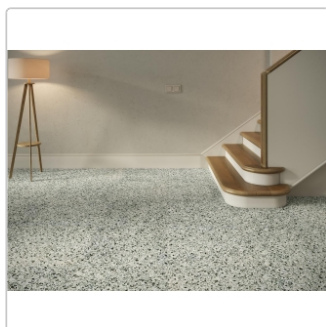

Produktinformation

Revoir Paris Re-Bel Vert matt Boden- und Wandfliese 60x60 cm

Art-Nr.: BT60_002 / GTIN: 5407007481934 / Marke: [Revoir Paris](#)

54,95EUR / m²

Grundpreis: 79,13EUR / Paket
inkl. 19% USt. zzgl. Versand

Lieferzeit: 3-4 Wochen - **WIRD FÜR SIE
BESTELLT**

Produktinformation

Art:	Boden- und Wandfliese
Rutschhemmung:	R10
Farbe:	Re-Bel Vert
Frostbeständig:	ja
Gewicht:	20,7 kg/m ²
Kalibriert:	ja
Material:	Feinsteinzeug
Materialstärke:	9,5 mm
Nennmass:	60x60 cm
Oberfläche:	matt
Serie:	Re-Bel
Sortierung:	1. Sortierung
Stück je Paket:	4
Stück je Palette:	120
