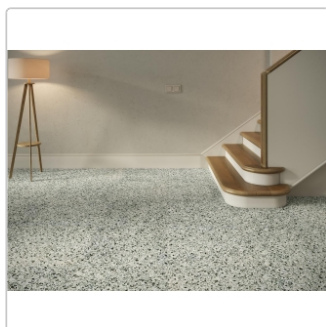

Produktinformation

Revoir Paris Re-Bel Vert matt Boden- und Wandfliese 60x60 cm

Art-Nr.: BT60_002 / GTIN: 5407007481934 / Marke: [Revoir Paris](#)

54,95EUR / m²

Grundpreis: 79,13EUR / Paket
inkl. 19% USt. zzgl. Versand

Lieferzeit: 3-4 Wochen - **WIRD FÜR SIE
BESTELLT**

Produktinformation

Art:	Boden- und Wandfliese
Rutschhemmung:	R10
Farbe:	Re-Bel Vert
Frostbeständig:	ja
Gewicht:	20,7 kg/m ²
Kalibriert:	ja
Material:	Feinsteinzeug
Materialstärke:	9,5 mm
Nennmass:	60x60 cm
Oberfläche:	Matt
Serie:	Re-Bel
Sortierung:	1. Sortierung
Stück je Paket:	4
Stück je Palette:	120
