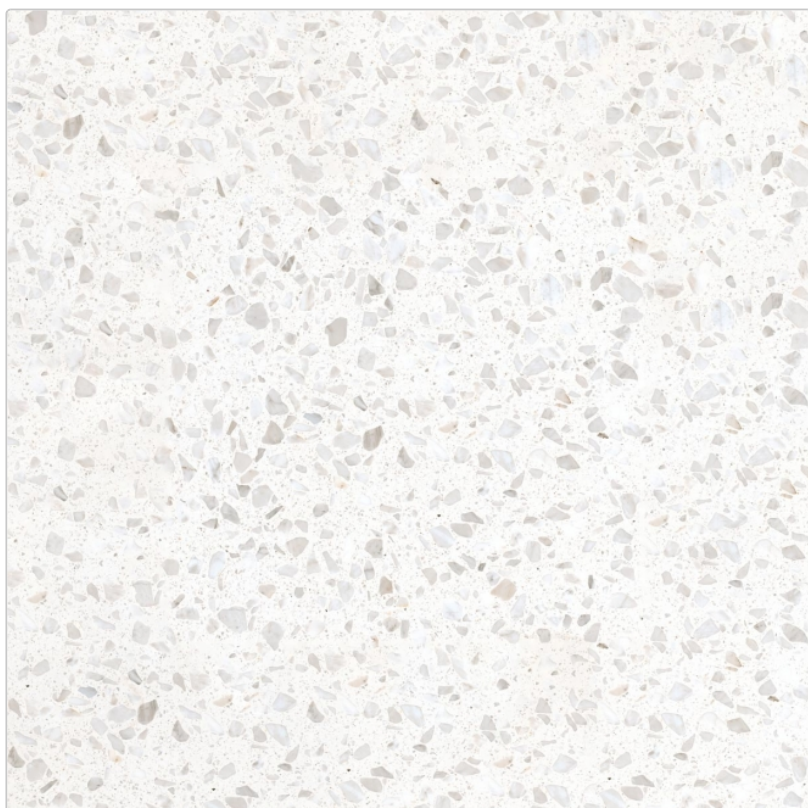

Produktinformation

Revoir Paris Re-Bel Blanc matt Boden- und Wandfliese 100x100 cm

Art-Nr.: BT100-001 / GTIN: 5407007482016 / Marke: [Revoir Paris](#)

64,95EUR / m²

Grundpreis: 129,90EUR / Paket

inkl. 19% USt. zzgl. Versand

Lieferzeit: 3-4 Wochen - **WIRD FÜR SIE
BESTELT**

Produktinformation

| | |
|-------------------|-------------------------|
| Art: | Boden- und Wandfliese |
| Rutschhemmung: | R10 |
| Farbe: | Re-Bel Blanc |
| Frostbeständig: | ja |
| Gewicht: | 22,13 kg/m ² |
| Kalibriert: | ja |
| Material: | Feinsteinzeug |
| Materialstärke: | 10 mm |
| Nennmass: | 100x100 cm |
| Oberfläche: | Matt |
| Serie: | Re-Bel |
| Sortierung: | 1. Sortierung |
| Stück je Paket: | 2 |
| Stück je Palette: | 48 |
