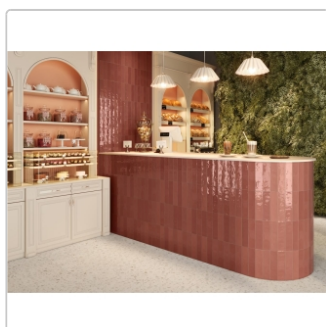

Produktinformation

Revoir Paris Re-Bel Blanc matt Boden- und Wandfliese 100x100 cm

Art-Nr.: BT100-001 / GTIN: 5407007482016 / Marke: [Revoir Paris](#)

64,95EUR / m²

Grundpreis: 129,90EUR / Paket

inkl. 19% USt. zzgl. Versand

Lieferzeit: 3-4 Wochen - **WIRD FÜR SIE
BESTELT**

Produktinformation

| | |
|-------------------|-------------------------|
| Art: | Boden- und Wandfliese |
| Rutschhemmung: | R10 |
| Farbe: | Re-Bel Blanc |
| Frostbeständig: | ja |
| Gewicht: | 22,13 kg/m ² |
| Kalibriert: | ja |
| Material: | Feinsteinzeug |
| Materialstärke: | 10 mm |
| Nennmass: | 100x100 cm |
| Oberfläche: | Matt |
| Serie: | Re-Bel |
| Sortierung: | 1. Sortierung |
| Stück je Paket: | 2 |
| Stück je Palette: | 48 |
