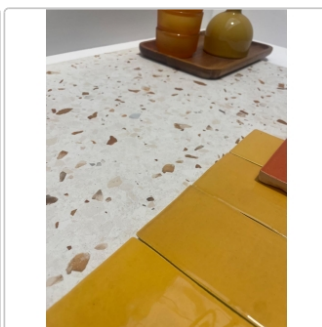

Produktinformation

Revoir Paris Re-Bel Caramel matt Boden- und Wandfliese 100x100 cm

Art-Nr.: BT100-002 / GTIN: 5407007482023 / Marke: [Revoir Paris](#)

64,95EUR / m²

Grundpreis: 129,90EUR / Paket
inkl. 19% USt. zzgl. Versand

Lieferzeit: 3-4 Wochen - **WIRD FÜR SIE BESTELLT**

Produktinformation

Art:	Boden- und Wandfliese
Rutschhemmung:	R10
Farbe:	Re-Bel Caramel
Frostbeständig:	ja
Gewicht:	22,13 kg/m ²
Kalibriert:	ja
Material:	Feinsteinzeug
Materialstärke:	10 mm
Nennmass:	100x100 cm
Oberfläche:	Matt
Serie:	Re-Bel
Sortierung:	1. Sortierung
Stück je Paket:	2
Stück je Palette:	48
