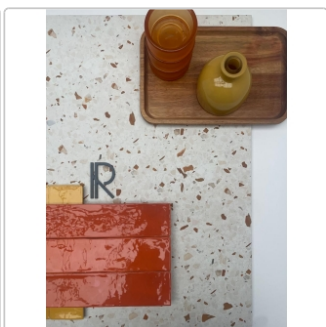

Produktinformation

Revoir Paris Re-Bel Caramel matt Boden- und Wandfliese 100x100 cm

Art-Nr.: BT100-002 / GTIN: 5407007482023 / Marke: [Revoir Paris](#)

64,95EUR / m²

Grundpreis: 129,90EUR / Paket
inkl. 19% USt. zzgl. Versand

Lieferzeit: 3-4 Wochen - **WIRD FÜR SIE BESTELLT**

Produktinformation

Art:	Boden- und Wandfliese
Rutschhemmung:	R10
Farbe:	Re-Bel Caramel
Frostbeständig:	ja
Gewicht:	22,13 kg/m ²
Kalibriert:	ja
Material:	Feinsteinzeug
Materialstärke:	10 mm
Nennmass:	100x100 cm
Oberfläche:	Matt
Serie:	Re-Bel
Sortierung:	1. Sortierung
Stück je Paket:	2
Stück je Palette:	48
