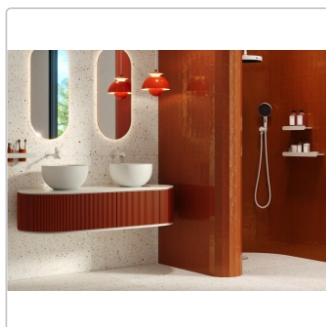

Produktinformation

Revoir Paris Re-Bel Caramel matt Boden- und Wandfliese 100x100 cm

Art-Nr.: BT100-002 / GTIN: 5407007482023 / Marke: [Revoir Paris](#)

64,95EUR / m²

Grundpreis: 129,90EUR / Paket
inkl. 19% USt. zzgl. Versand

Lieferzeit: 3-4 Wochen - **WIRD FÜR SIE BESTELLT**

Produktinformation

Art:	Boden- und Wandfliese
Rutschhemmung:	R10
Farbe:	Re-Bel Caramel
Frostbeständig:	ja
Gewicht:	22,13 kg/m ²
Kalibriert:	ja
Material:	Feinsteinzeug
Materialstärke:	10 mm
Nennmass:	100x100 cm
Oberfläche:	Matt
Serie:	Re-Bel
Sortierung:	1. Sortierung
Stück je Paket:	2
Stück je Palette:	48
