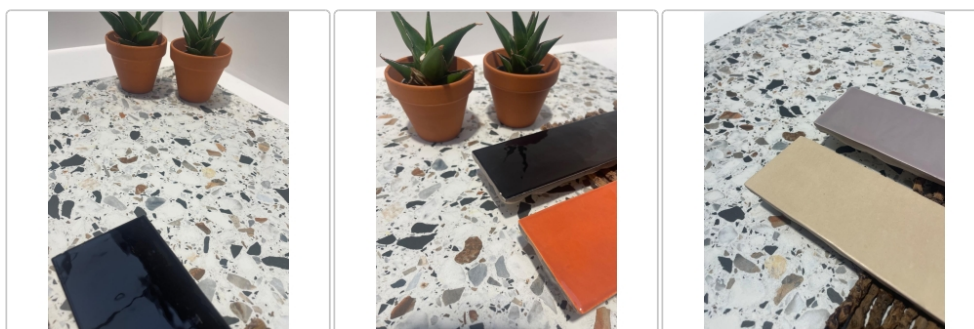

Produktinformation

Revoir Paris Re-Bel Mix matt Boden- und Wandfliese 100x100 cm

Art-Nr.: BT100-003 / GTIN: 5407007482030 / Marke: [Revoir Paris](#)

64,95EUR / m²

Grundpreis: 129,90EUR / Paket

inkl. 19% USt. zzgl. Versand

Lieferzeit: 3-4 Wochen - **WIRD FÜR SIE
BESTELT**

Produktinformation

Art:	Boden- und Wandfliese
Rutschhemmung:	R10
Farbe:	Re-Bel Mix
Frostbeständig:	ja
Gewicht:	22,13 kg/m ²
Kalibriert:	ja
Material:	Feinsteinzeug
Materialstärke:	10 mm
Nennmass:	100x100 cm
Oberfläche:	Matt
Serie:	Re-Bel
Sortierung:	1. Sortierung
Stück je Paket:	2
Stück je Palette:	48
