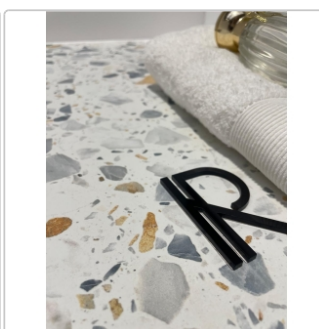

Produktinformation

Revoir Paris Re-Bel Or matt Boden- und Wandfliese 100x100 cm

Art-Nr.: BT100-004 / GTIN: 5407007482047 / Marke: [Revoir Paris](#)

64,95EUR / m²

Grundpreis: 129,90EUR / Paket

inkl. 19% USt. zzgl. Versand

Lieferzeit: 3-4 Wochen - **WIRD FÜR SIE BESTELLT**

Produktinformation

Art:	Boden- und Wandfliese
Rutschhemmung:	R10
Farbe:	Re-Bel Or
Frostbeständig:	ja
Gewicht:	22,13 kg/m ²
Kalibriert:	ja
Material:	Feinsteinzeug
Materialstärke:	10 mm
Nennmass:	100x100 cm
Oberfläche:	Matt
Serie:	Re-Bel
Sortierung:	1. Sortierung
Stück je Paket:	2
Stück je Palette:	48