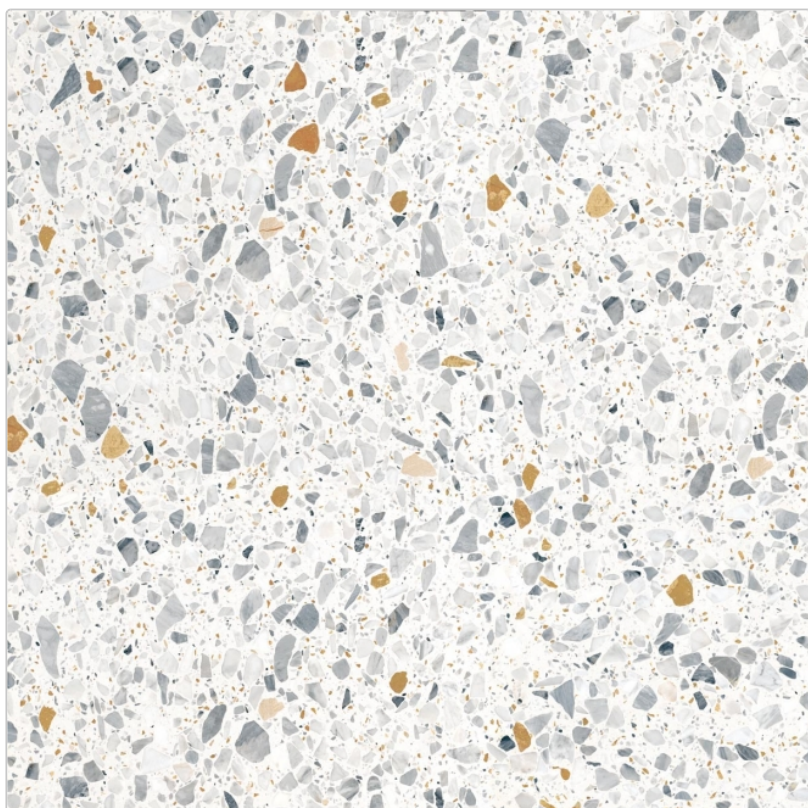

Produktinformation

Revoir Paris Re-Bel Or matt Boden- und Wandfliese 100x100 cm

Art-Nr.: BT100-004 / GTIN: 5407007482047 / Marke: [Revoir Paris](#)

64,95EUR / m²

Grundpreis: 129,90EUR / Paket

inkl. 19% USt. zzgl. Versand

Lieferzeit: 3-4 Wochen - **WIRD FÜR SIE BESTELLT**

Produktinformation

Art:	Boden- und Wandfliese
Rutschhemmung:	R10
Farbe:	Re-Bel Or
Frostbeständig:	ja
Gewicht:	22,13 kg/m ²
Kalibriert:	ja
Material:	Feinsteinzeug
Materialstärke:	10 mm
Nennmass:	100x100 cm
Oberfläche:	Matt
Serie:	Re-Bel
Sortierung:	1. Sortierung
Stück je Paket:	2
Stück je Palette:	48