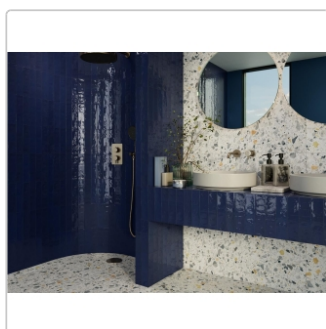

Produktinformation

Revoir Paris Re-Bel Or matt Boden- und Wandfliese 100x100 cm

Art-Nr.: BT100-004 / GTIN: 5407007482047 / Marke: [Revoir Paris](#)

64,95EUR / m²

Grundpreis: 129,90EUR / Paket

inkl. 19% USt. zzgl. Versand

Lieferzeit: 3-4 Wochen - **WIRD FÜR SIE BESTELLT**

Produktinformation

Art:	Boden- und Wandfliese
Rutschhemmung:	R10
Farbe:	Re-Bel Or
Frostbeständig:	ja
Gewicht:	22,13 kg/m ²
Kalibriert:	ja
Material:	Feinsteinzeug
Materialstärke:	10 mm
Nennmass:	100x100 cm
Oberfläche:	Matt
Serie:	Re-Bel
Sortierung:	1. Sortierung
Stück je Paket:	2
Stück je Palette:	48