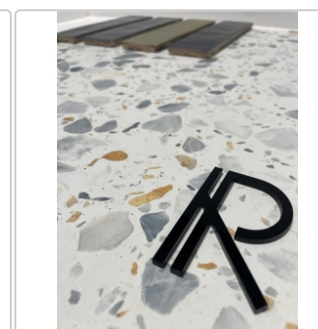

Produktinformation

Revoir Paris Re-Bel Or matt Boden- und Wandfliese 100x100 cm

Art-Nr.: BT100-004 / GTIN: 5407007482047 / Marke: [Revoir Paris](#)

64,95EUR / m²

Grundpreis: 129,90EUR / Paket

inkl. 19% USt. zzgl. Versand

Lieferzeit: 3-4 Wochen - **WIRD FÜR SIE BESTELLT**

Produktinformation

Art:	Boden- und Wandfliese
Rutschhemmung:	R10
Farbe:	Re-Bel Or
Frostbeständig:	ja
Gewicht:	22,13 kg/m ²
Kalibriert:	ja
Material:	Feinsteinzeug
Materialstärke:	10 mm
Nennmass:	100x100 cm
Oberfläche:	Matt
Serie:	Re-Bel
Sortierung:	1. Sortierung
Stück je Paket:	2
Stück je Palette:	48