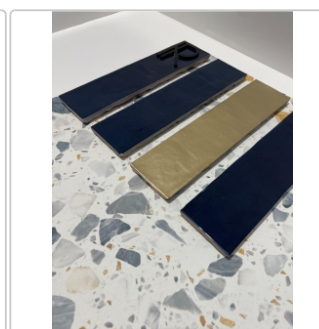

Produktinformation

Revoir Paris Re-Bel Or matt Boden- und Wandfliese 100x100 cm

Art-Nr.: BT100-004 / GTIN: 5407007482047 / Marke: [Revoir Paris](#)

64,95EUR / m²

Grundpreis: 129,90EUR / Paket

inkl. 19% USt. zzgl. Versand

Lieferzeit: 3-4 Wochen - **WIRD FÜR SIE BESTELLT**

Produktinformation

Art:	Boden- und Wandfliese
Rutschhemmung:	R10
Farbe:	Re-Bel Or
Frostbeständig:	ja
Gewicht:	22,13 kg/m ²
Kalibriert:	ja
Material:	Feinsteinzeug
Materialstärke:	10 mm
Nennmass:	100x100 cm
Oberfläche:	Matt
Serie:	Re-Bel
Sortierung:	1. Sortierung
Stück je Paket:	2
Stück je Palette:	48