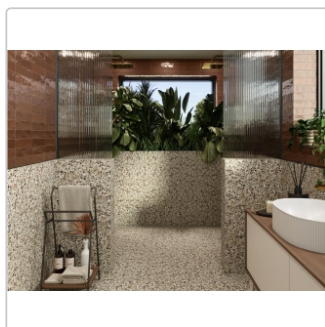

Produktinformation

Revoir Paris Re-Bel Cuivre matt Boden- und Wandfliese 100x100 cm

Art-Nr.: BT100-007 / GTIN: 5407007482078 / Marke: [Revoir Paris](#)

64,95EUR / m²

Grundpreis: 129,90EUR / Paket

inkl. 19% USt. zzgl. Versand

Lieferzeit: 3-4 Wochen - **WIRD FÜR SIE
BESTELLT**