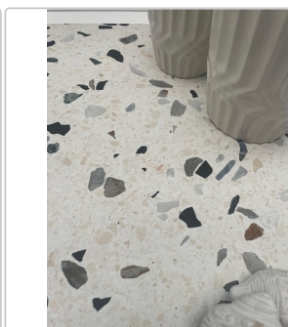

Produktinformation

Revoir Paris Re-Bel Perle matt Boden- und Wandfliese 100x100 cm

Art-Nr.: BT100-009 / GTIN: 5407007482092 / Marke: [Revoir Paris](#)

64,95EUR / m²

Grundpreis: 129,90EUR / Paket

inkl. 19% USt. zzgl. Versand

Lieferzeit: 3-4 Wochen - **WIRD FÜR SIE
BESTELLT**

Produktinformation

Art:	Boden- und Wandfliese
Rutschhemmung:	R10
Farbe:	Re-Bel Perle
Frostbeständig:	ja
Gewicht:	22,13 kg/m ²
Kalibriert:	ja
Material:	Feinsteinzeug
Materialstärke:	10 mm
Nennmass:	100x100 cm
Oberfläche:	Matt
Serie:	Re-Bel
Sortierung:	1. Sortierung
Stück je Paket:	2
Stück je Palette:	48
