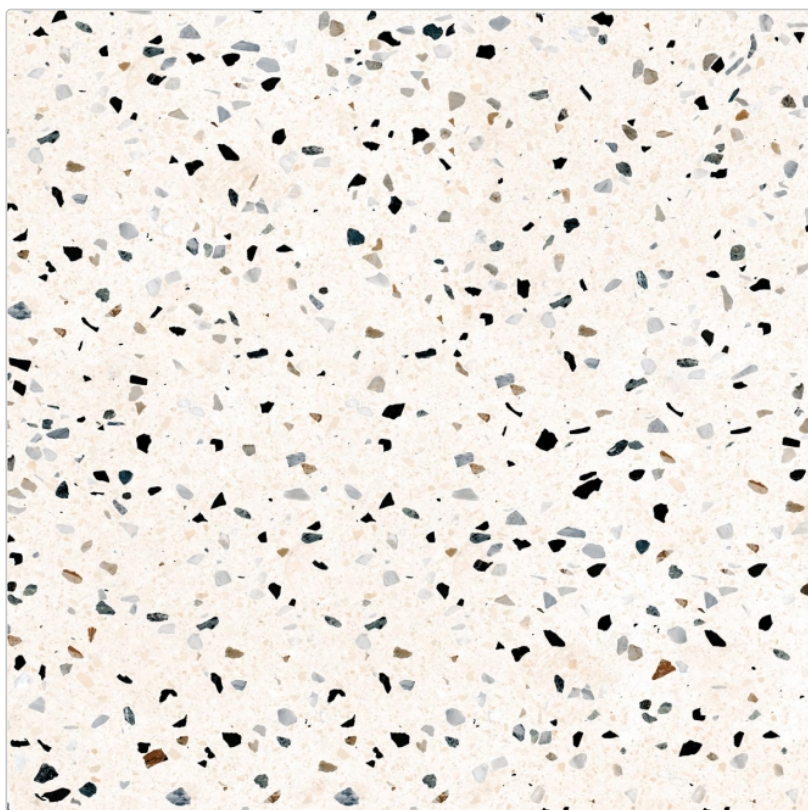

Produktinformation

Revoir Paris Re-Bel Perle matt Boden- und Wandfliese 100x100 cm

Art-Nr.: BT100-009 / GTIN: 5407007482092 / Marke: [Revoir Paris](#)

64,95EUR / m²

Grundpreis: 129,90EUR / Paket

inkl. 19% USt. zzgl. Versand

Lieferzeit: 3-4 Wochen - **WIRD FÜR SIE
BESTELLT**

Produktinformation

Art:	Boden- und Wandfliese
Rutschhemmung:	R10
Farbe:	Re-Bel Perle
Frostbeständig:	ja
Gewicht:	22,13 kg/m ²
Kalibriert:	ja
Material:	Feinsteinzeug
Materialstärke:	10 mm
Nennmass:	100x100 cm
Oberfläche:	Matt
Serie:	Re-Bel
Sortierung:	1. Sortierung
Stück je Paket:	2
Stück je Palette:	48
