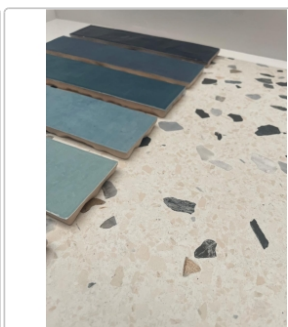

Produktinformation

Revoir Paris Re-Bel Perle matt Boden- und Wandfliese 100x100 cm

Art-Nr.: BT100-009 / GTIN: 5407007482092 / Marke: [Revoir Paris](#)

64,95EUR / m²

Grundpreis: 129,90EUR / Paket

inkl. 19% USt. zzgl. Versand

Lieferzeit: 3-4 Wochen - **WIRD FÜR SIE
BESTELLT**

Produktinformation

Art:	Boden- und Wandfliese
Rutschhemmung:	R10
Farbe:	Re-Bel Perle
Frostbeständig:	ja
Gewicht:	22,13 kg/m ²
Kalibriert:	ja
Material:	Feinsteinzeug
Materialstärke:	10 mm
Nennmass:	100x100 cm
Oberfläche:	Matt
Serie:	Re-Bel
Sortierung:	1. Sortierung
Stück je Paket:	2
Stück je Palette:	48
