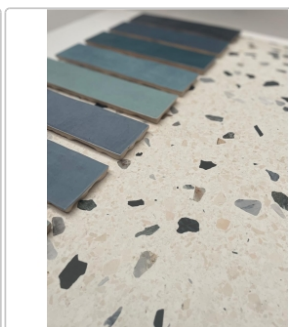

Produktinformation

Revoir Paris Re-Bel Perle matt Boden- und Wandfliese 100x100 cm

Art-Nr.: BT100-009 / GTIN: 5407007482092 / Marke: [Revoir Paris](#)

64,95EUR / m²

Grundpreis: 129,90EUR / Paket

inkl. 19% USt. zzgl. Versand

Lieferzeit: 3-4 Wochen - **WIRD FÜR SIE
BESTELLT**

Produktinformation

Art:	Boden- und Wandfliese
Rutschhemmung:	R10
Farbe:	Re-Bel Perle
Frostbeständig:	ja
Gewicht:	22,13 kg/m ²
Kalibriert:	ja
Material:	Feinsteinzeug
Materialstärke:	10 mm
Nennmass:	100x100 cm
Oberfläche:	Matt
Serie:	Re-Bel
Sortierung:	1. Sortierung
Stück je Paket:	2
Stück je Palette:	48
