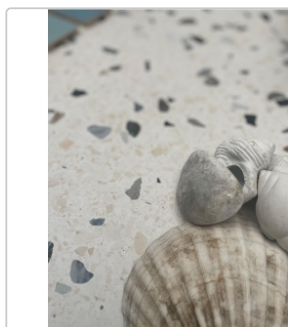

Produktinformation

Revoir Paris Re-Bel Perle matt Boden- und Wandfliese 100x100 cm

Art-Nr.: BT100-009 / GTIN: 5407007482092 / Marke: [Revoir Paris](#)

64,95EUR / m²

Grundpreis: 129,90EUR / Paket

inkl. 19% USt. zzgl. Versand

Lieferzeit: 3-4 Wochen - **WIRD FÜR SIE
BESTELLT**

Produktinformation

Art:	Boden- und Wandfliese
Rutschhemmung:	R10
Farbe:	Re-Bel Perle
Frostbeständig:	ja
Gewicht:	22,13 kg/m ²
Kalibriert:	ja
Material:	Feinsteinzeug
Materialstärke:	10 mm
Nennmass:	100x100 cm
Oberfläche:	Matt
Serie:	Re-Bel
Sortierung:	1. Sortierung
Stück je Paket:	2
Stück je Palette:	48
