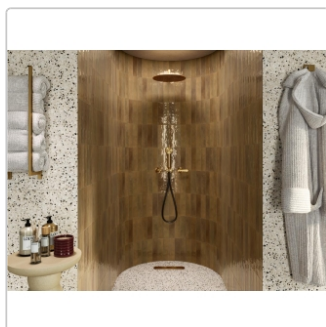

Produktinformation

Revoir Paris Re-Bel Petrol matt Boden- und Wandfliese 100x100 cm

Art-Nr.: BT100-010 / GTIN: 5407007482108 / Marke: [Revoir Paris](#)

64,95EUR / m²

Grundpreis: 129,90EUR / Paket

inkl. 19% USt. zzgl. Versand

Lieferzeit: 3-4 Wochen - **WIRD FÜR SIE BESTELT**

Produktinformation

Art:	Boden- und Wandfliese
Rutschhemmung:	R10
Farbe:	Re-Bel Petrol
Frostbeständig:	ja
Gewicht:	22,13 kg/m ²
Kalibriert:	ja
Material:	Feinsteinzeug
Materialstärke:	10 mm
Nennmass:	100x100 cm
Oberfläche:	Matt
Serie:	Re-Bel
Sortierung:	1. Sortierung
Stück je Paket:	2
Stück je Palette:	48
