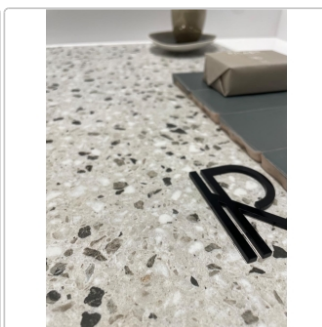

Produktinformation

Revoir Paris Re-Bel Petrol matt Boden- und Wandfliese 100x100 cm

Art-Nr.: BT100-010 / GTIN: 5407007482108 / Marke: [Revoir Paris](#)

64,95EUR / m²

Grundpreis: 129,90EUR / Paket

inkl. 19% USt. zzgl. Versand

Lieferzeit: 3-4 Wochen - **WIRD FÜR SIE BESTELT**

Produktinformation

Art:	Boden- und Wandfliese
Rutschhemmung:	R10
Farbe:	Re-Bel Petrol
Frostbeständig:	ja
Gewicht:	22,13 kg/m ²
Kalibriert:	ja
Material:	Feinsteinzeug
Materialstärke:	10 mm
Nennmass:	100x100 cm
Oberfläche:	Matt
Serie:	Re-Bel
Sortierung:	1. Sortierung
Stück je Paket:	2
Stück je Palette:	48
