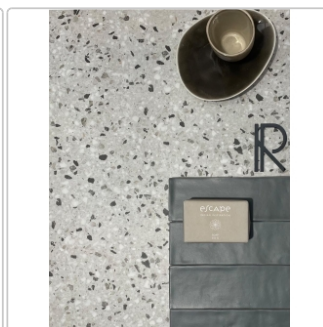

Produktinformation

Revoir Paris Re-Bel Petrol matt Boden- und Wandfliese 100x100 cm

Art-Nr.: BT100-010 / GTIN: 5407007482108 / Marke: [Revoir Paris](#)

64,95EUR / m²

Grundpreis: 129,90EUR / Paket

inkl. 19% USt. zzgl. Versand

Lieferzeit: 3-4 Wochen - **WIRD FÜR SIE BESTELT**

Produktinformation

Art:	Boden- und Wandfliese
Rutschhemmung:	R10
Farbe:	Re-Bel Petrol
Frostbeständig:	ja
Gewicht:	22,13 kg/m ²
Kalibriert:	ja
Material:	Feinsteinzeug
Materialstärke:	10 mm
Nennmass:	100x100 cm
Oberfläche:	Matt
Serie:	Re-Bel
Sortierung:	1. Sortierung
Stück je Paket:	2
Stück je Palette:	48
