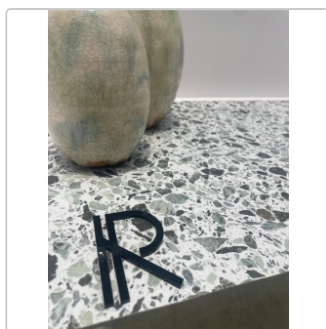

Produktinformation

Revoir Paris Re-Bel Vert matt Boden- und Wandfliese 100x100 cm

Art-Nr.: BT100-011 / GTIN: 5407007482115 / Marke: [Revoir Paris](#)

64,95EUR / m²

Grundpreis: 129,90EUR / Paket

inkl. 19% USt. zzgl. Versand

Lieferzeit: 3-4 Wochen - **WIRD FÜR SIE
BESTELT**

Produktinformation

Art:	Boden- und Wandfliese
Rutschhemmung:	R10
Farbe:	Re-Bel Vert
Frostbeständig:	ja
Gewicht:	22,13 kg/m ²
Kalibriert:	ja
Material:	Feinsteinzeug
Materialstärke:	10 mm
Nennmass:	100x100 cm
Oberfläche:	Matt
Serie:	Re-Bel
Sortierung:	1. Sortierung
Stück je Paket:	2
Stück je Palette:	48