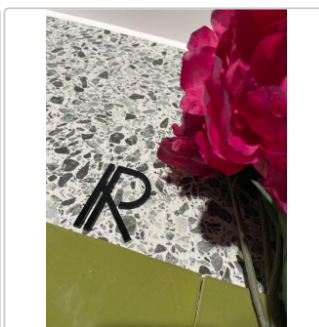

Produktinformation

Revoir Paris Re-Bel Vert matt Boden- und Wandfliese 100x100 cm

Art-Nr.: BT100-011 / GTIN: 5407007482115 / Marke: [Revoir Paris](#)

64,95EUR / m²

Grundpreis: 129,90EUR / Paket

inkl. 19% USt. zzgl. Versand

Lieferzeit: 3-4 Wochen - **WIRD FÜR SIE
BESTELT**

Produktinformation

Art:	Boden- und Wandfliese
Rutschhemmung:	R10
Farbe:	Re-Bel Vert
Frostbeständig:	ja
Gewicht:	22,13 kg/m ²
Kalibriert:	ja
Material:	Feinsteinzeug
Materialstärke:	10 mm
Nennmass:	100x100 cm
Oberfläche:	Matt
Serie:	Re-Bel
Sortierung:	1. Sortierung
Stück je Paket:	2
Stück je Palette:	48