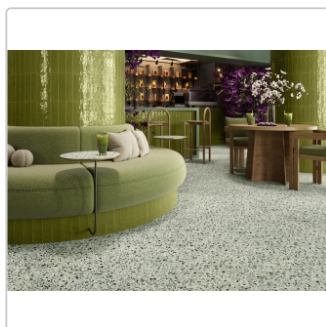

Lieferzeit: 3-4 Wochen - **WIRD FÜR SIE
BESTELT**

Produktinformation

Art:	Boden- und Wandfliese
Rutschhemmung:	R10
Farbe:	Re-Bel Vert
Frostbeständig:	ja
Gewicht:	22,13 kg/m ²
Kalibriert:	ja
Material:	Feinsteinzeug
Materialstärke:	10 mm
Nennmass:	100x100 cm
Oberfläche:	Matt
Serie:	Re-Bel
Sortierung:	1. Sortierung
Stück je Paket:	2
Stück je Palette:	48