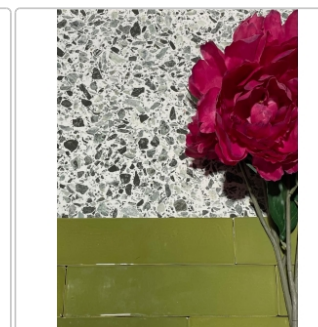

Produktinformation

Revoir Paris Re-Bel Vert matt Boden- und Wandfliese 100x100 cm

Art-Nr.: BT100-011 / GTIN: 5407007482115 / Marke: [Revoir Paris](#)

64,95EUR / m²

Grundpreis: 129,90EUR / Paket

inkl. 19% USt. zzgl. Versand

Lieferzeit: 3-4 Wochen - **WIRD FÜR SIE
BESTELT**

Produktinformation

Art:	Boden- und Wandfliese
Rutschhemmung:	R10
Farbe:	Re-Bel Vert
Frostbeständig:	ja
Gewicht:	22,13 kg/m ²
Kalibriert:	ja
Material:	Feinsteinzeug
Materialstärke:	10 mm
Nennmass:	100x100 cm
Oberfläche:	Matt
Serie:	Re-Bel
Sortierung:	1. Sortierung
Stück je Paket:	2
Stück je Palette:	48