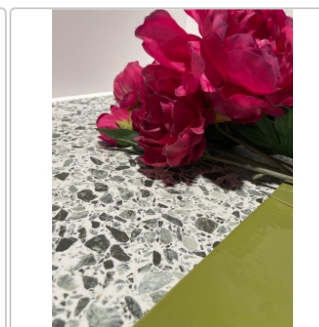

Produktinformation

Revoir Paris Re-Bel Vert matt Boden- und Wandfliese 100x100 cm

Art-Nr.: BT100-011 / GTIN: 5407007482115 / Marke: [Revoir Paris](#)

64,95EUR / m²

Grundpreis: 129,90EUR / Paket

inkl. 19% USt. zzgl. Versand

Lieferzeit: 3-4 Wochen - **WIRD FÜR SIE
BESTELT**

Produktinformation

Art:	Boden- und Wandfliese
Rutschhemmung:	R10
Farbe:	Re-Bel Vert
Frostbeständig:	ja
Gewicht:	22,13 kg/m ²
Kalibriert:	ja
Material:	Feinsteinzeug
Materialstärke:	10 mm
Nennmass:	100x100 cm
Oberfläche:	Matt
Serie:	Re-Bel
Sortierung:	1. Sortierung
Stück je Paket:	2
Stück je Palette:	48