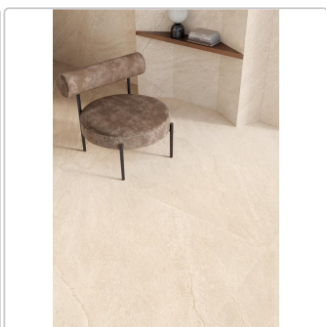

Produktinformation

Provenza Pietra di Orosei Corda Boden- und Wandfliese matt SilkTech 120x120 cm

Art-Nr.: ENRD / Marke: [Provenza](#)

105,91EUR / m²

Grundpreis: 152,51EUR / Paket

inkl. 19% USt. zzgl. Versand

Lieferzeit: 3-4 Wochen - **WIRD FÜR SIE BESTELLT**

Produktinformation

Art:	Boden- und Wandfliese
Farbe:	PDO Corda
Farbspiel:	V3 - hohe Variation
Frostbeständig:	ja
Gewicht:	21 kg/m ²
Kalibriert:	ja
Material:	Feinsteinzeug
Materialstärke:	9 mm
Nennmass:	120x120 cm
Oberfläche:	matt - Silktech (R10)
Optik:	Steinoptik
Rutschhemmung:	R10 A+B
Serie:	Pietra di Orosei
Sortierung:	1. Sortierung
Stück je Paket:	1
Stück je Palette:	36
