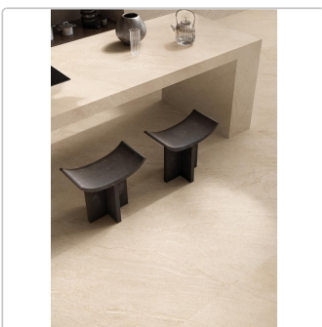

Produktinformation

Provenza Pietra di Orosei Corda Boden- und Wandfliese matt SilkTech 120x120 cm

Art-Nr.: ENRD / Marke: [Provenza](#)

105,91EUR / m²

Grundpreis: 152,51EUR / Paket

inkl. 19% USt. zzgl. Versand

Lieferzeit: 3-4 Wochen - **WIRD FÜR SIE BESTELLT**

Produktinformation

Art:	Boden- und Wandfliese
Farbe:	PDO Corda
Farbspiel:	V3 - hohe Variation
Frostbeständig:	ja
Gewicht:	21 kg/m ²
Kalibriert:	ja
Material:	Feinsteinzeug
Materialstärke:	9 mm
Nennmass:	120x120 cm
Oberfläche:	matt - Silktech (R10)
Optik:	Steinoptik
Rutschhemmung:	R10 A+B
Serie:	Pietra di Orosei
Sortierung:	1. Sortierung
Stück je Paket:	1
Stück je Palette:	36
