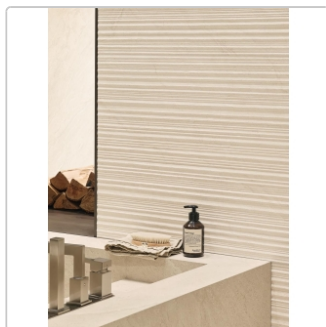

Produktinformation

Provenza Pietra di Orosei Corda Dekor Rilievi matt SilkTech 60x120 cm

Art-Nr.: ENS2 / Marke: [Provenza](#)

91,63EUR / m²

Grundpreis: 131,95EUR / Paket

inkl. 19% USt. zzgl. Versand

Lieferzeit: 3-4 Wochen - **WIRD FÜR SIE BESTELLT**

Produktinformation

Art:	Dekor Rilievi
Farbe:	PDO Corda
Farbspiel:	V3 - hohe Variation
Frostbeständig:	ja
Gewicht:	21 kg/m ²
Kalibriert:	ja
Material:	Feinsteinzeug
Materialstärke:	9 mm
Nennmass:	60x120 cm
Oberfläche:	matt - Silktech (R10)
Optik:	Steinoptik
Serie:	Pietra di Orosei
Sortierung:	1. Sortierung
Stück je Paket:	2
Stück je Palette:	72