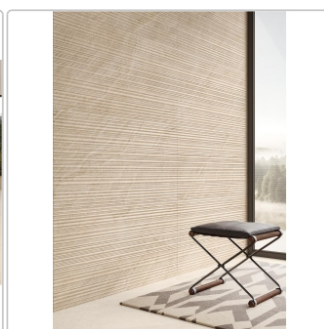

Produktinformation

Provenza Pietra di Orosei Corda Dekor Rilievi matt SilkTech 60x120 cm

Art-Nr.: ENS2 / Marke: [Provenza](#)

91,63EUR / m²

Grundpreis: 131,95EUR / Paket

inkl. 19% USt. zzgl. Versand

Lieferzeit: 3-4 Wochen - **WIRD FÜR SIE BESTELLT**

Produktinformation

Art:	Dekor Rilievi
Farbe:	PDO Corda
Farbspiel:	V3 - hohe Variation
Frostbeständig:	ja
Gewicht:	21 kg/m ²
Kalibriert:	ja
Material:	Feinsteinzeug
Materialstärke:	9 mm
Nennmass:	60x120 cm
Oberfläche:	matt - Silktech (R10)
Optik:	Steinoptik
Serie:	Pietra di Orosei
Sortierung:	1. Sortierung
Stück je Paket:	2
Stück je Palette:	72