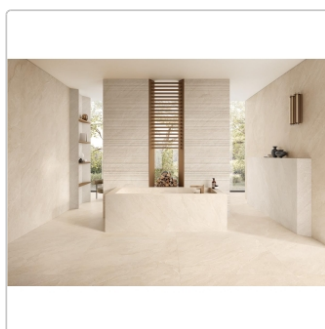

Produktinformation

Provenza Pietra di Orosei Corda Dekor Rilievi matt SilkTech 60x120 cm

Art-Nr.: ENS2 / Marke: [Provenza](#)

91,63EUR / m²

Grundpreis: 131,95EUR / Paket

inkl. 19% USt. zzgl. Versand

Lieferzeit: 3-4 Wochen - **WIRD FÜR SIE BESTELLT**

Produktinformation

Art:	Dekor Rilievi
Farbe:	PDO Corda
Farbspiel:	V3 - hohe Variation
Frostbeständig:	ja
Gewicht:	21 kg/m ²
Kalibriert:	ja
Material:	Feinsteinzeug
Materialstärke:	9 mm
Nennmass:	60x120 cm
Oberfläche:	matt - Silktech (R10)
Optik:	Steinoptik
Serie:	Pietra di Orosei
Sortierung:	1. Sortierung
Stück je Paket:	2
Stück je Palette:	72