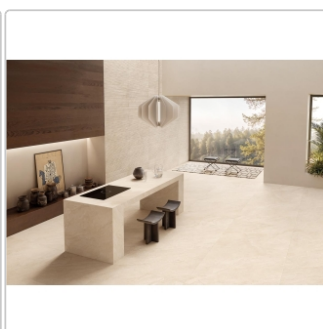

Produktinformation

Provenza Pietra di Orosei Corda Dekor Rilievi matt SilkTech 60x120 cm

Art-Nr.: ENS2 / Marke: [Provenza](#)

91,63EUR / m²

Grundpreis: 131,95EUR / Paket

inkl. 19% USt. zzgl. Versand

Lieferzeit: 3-4 Wochen - **WIRD FÜR SIE BESTELLT**

Produktinformation

Art:	Dekor Rilievi
Farbe:	PDO Corda
Farbspiel:	V3 - hohe Variation
Frostbeständig:	ja
Gewicht:	21 kg/m ²
Kalibriert:	ja
Material:	Feinsteinzeug
Materialstärke:	9 mm
Nennmass:	60x120 cm
Oberfläche:	matt - Silktech (R10)
Optik:	Steinoptik
Serie:	Pietra di Orosei
Sortierung:	1. Sortierung
Stück je Paket:	2
Stück je Palette:	72