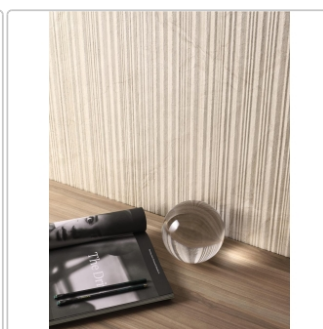

Produktinformation

Provenza Pietra di Orosei Corda Dekor Rilievi matt SilkTech 60x120 cm

Art-Nr.: ENS2 / Marke: [Provenza](#)

91,63EUR / m²

Grundpreis: 131,95EUR / Paket

inkl. 19% USt. zzgl. Versand

Lieferzeit: 3-4 Wochen - **WIRD FÜR SIE BESTELLT**

Produktinformation

Art:	Dekor Rilievi
Farbe:	PDO Corda
Farbspiel:	V3 - hohe Variation
Frostbeständig:	ja
Gewicht:	21 kg/m ²
Kalibriert:	ja
Material:	Feinsteinzeug
Materialstärke:	9 mm
Nennmass:	60x120 cm
Oberfläche:	matt - Silktech (R10)
Optik:	Steinoptik
Serie:	Pietra di Orosei
Sortierung:	1. Sortierung
Stück je Paket:	2
Stück je Palette:	72