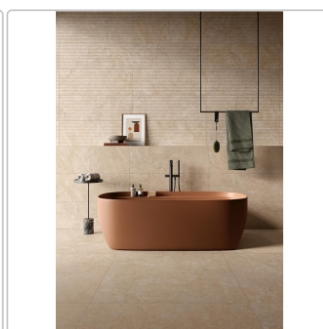

Produktinformation

Love Tiles Elan Beige Boden- und Wandfliese 100x100 cm

Art-Nr.: 678.0104.002 / GTIN: 5606690164845 / Marke: [Love Tiles](#)

44,86EUR / m²

Grundpreis: 89,72EUR / Paket

inkl. 19% USt. zzgl. Versand

Lieferzeit: 3-4 Wochen - **WIRD FÜR SIE BESTELLT**

Produktinformation

Rutschhemmung:	R10 A+B
Art:	Boden- und Wandfliese
Oberfläche:	Matt
Farbe:	Elan Beige
Frostbeständig:	ja
Gewicht:	20 kg/m ²
Kalibriert:	ja
Material:	Feinsteinzeug
Materialstärke:	9 mm
Nennmass:	100x100 cm
Optik:	Steinoptik
Serie:	Elan
Sortierung:	1. Sortierung
Stück je Paket:	2
Stück je Palette:	50
