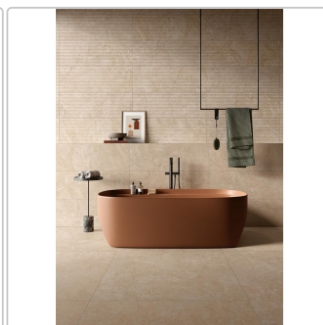

# Love Tiles Elan Beige Wandfliese 30x60 cm

Art-Nr.: 669.0066.002 / GTIN: 5606690165194 / Marke: [Love Tiles](#)

**24,40EUR** / m<sup>2</sup>

Grundpreis: 35,14EUR / Paket

inkl. 19% USt. zzgl. Versand

Lieferzeit: 3-4 Wochen - **WIRD FÜR SIE BESTELT**

## Produktinformation

Art:	Wandfliese
Oberfläche:	Matt
Farbe:	Elan Beige
Frostbeständig:	nein
Gewicht:	12,57 kg/m <sup>2</sup>
Kalibriert:	ja
Material:	Steingut
Materialstärke:	7 mm
Nennmass:	30x60 cm
Optik:	Steinoptik
Serie:	Elan
Sortierung:	1. Sortierung
Stück je Paket:	8
Stück je Palette:	320