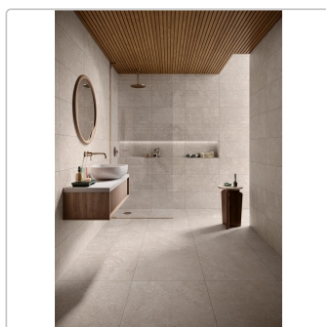

Produktinformation

Love Tiles Elan Gris Wanddekor Comfy 30x60 cm

Art-Nr.: 669.0068.003 / GTIN: 5606690165286 / Marke: [Love Tiles](#)

34,87EUR / m²

Grundpreis: 50,21EUR / Paket

inkl. 19% USt. zzgl. Versand

Lieferzeit: 3-4 Wochen - **WIRD FÜR SIE BESTELT**

Produktinformation

Art:	Dekor Comfy
Oberfläche:	Matt
Farbe:	Elan Gris
Frostbeständig:	nein
Gewicht:	12,57 kg/m ²
Kalibriert:	ja
Material:	Steingut
Materialstärke:	7 mm
Nennmass:	30x60 cm
Optik:	Steinoptik
Serie:	Elan
Sortierung:	1. Sortierung
Stück je Paket:	8
Stück je Palette:	320
